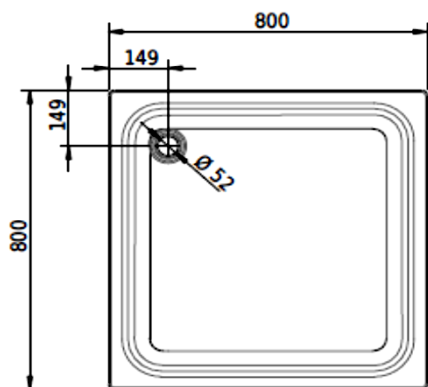

Z1100

Artikel		1. Ausgabe	
Article	143186	1. Edition	5-2020
Articolo		1. Edizione	
Art. No	1549-XXXX	Mut.	4-2025

Duschenwanne SCHMIDLIN
Receveur de douche SCHMIDLIN
Vasca da doccia SCHMIDLIN

Schmidlin™

Die Massangaben in Millimeter verstehen sich unter dem Vorbehalt der Werkstoleranzen, eventuell späterer Änderungen sowie weiterer Montagemöglichkeiten. Die Haftung für Folgen fehlerhafter oder unvollständiger Massangaben ist ausgeschlossen (Art. 100 OR).

Les dimensions en millimètre s'entendent sous réserve des tolérances d'usine, d'éventuelles modifications ultérieures, de même que de nouvelles possibilités de montage. La responsabilité ne peut être engagée en cas de cotes manquantes ou erronées (CD art. 100).

Le dimensioni in millimetri si intendono fatte salve le tolleranze di fabbricazione, le eventuali modifiche successive e le ulteriori alternative di montaggio. Si declina qualsiasi responsabilità per le conseguenze legate a dimensioni errate o incomplete (art. 100 CO).