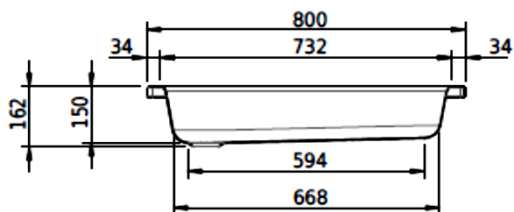

Z1100

Artikel		1. Ausgabe	
Article	143186	1. Edition	5-2020
Articolo		1. Edizione	
Art. No	1549-XXXX	Mut.	4-2025

Duschenwanne SCHMIDLIN
Receveur de douche SCHMIDLIN
Vasca da doccia SCHMIDLIN

Schmidlin™

Die Massangaben in Millimeter verstehen sich unter dem Vorbehalt der Werkstoleranzen, eventuell späterer Änderungen sowie weiterer Montagemöglichkeiten. Die Haftung für Folgen fehlerhafter oder unvollständiger Massangaben ist ausgeschlossen (Art. 100 OR).

Les dimensions en millimètre s'entendent sous réserve des tolérances d'usine, d'éventuelles modifications ultérieures, de même que de nouvelles possibilités de montage. La responsabilité ne peut être engagée en cas de cotes manquantes ou erronées (CD art. 100).

Le dimensioni in millimetri si intendono fatte salve le tolleranze di fabbricazione, le eventuali modifiche successive e le ulteriori alternative di montaggio. Si declina qualsiasi responsabilità per le conseguenze legate a dimensioni errate o incomplete (art. 100 CO).