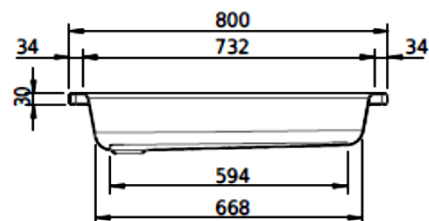

Z1100

Artikel		1. Ausgabe	
Article	143186	1. Edition	5-2020
Articolo		1. Edizione	
Art. No	1549-XXXX	Mut.	4-2025

Duschenwanne SCHMIDLIN
Receveur de douche SCHMIDLIN
Vasca da doccia SCHMIDLIN

Schmidlin™

Die Massangaben in Millimeter verstehen sich unter dem Vorbehalt der Werkstoleranzen, eventuell späterer Änderungen sowie weiterer Montagemöglichkeiten. Die Haftung für Folgen fehlerhafter oder unvollständiger Massangaben ist ausgeschlossen (Art. 100 OR).

Les dimensions en millimètre s'entendent sous réserve des tolérances d'usine, d'éventuelles modifications ultérieures, de même que de nouvelles possibilités de montage. La responsabilité ne peut être engagée en cas de cotes manquantes ou erronées (CD art. 100).

Le dimensioni in millimetri si intendono fatte salve le tolleranze di fabbricazione, le eventuali modifiche successive e le ulteriori alternative di montaggio. Si declina qualsiasi responsabilità per le conseguenze legate a dimensioni errate o incomplete (art. 100 CO).