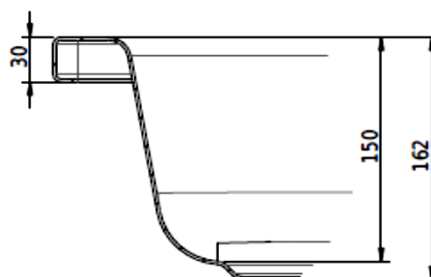

Z1100

Artikel		1. Ausgabe	
Article	143186	1. Edition	5-2020
Articolo		1. Edizione	
Art. No	1549-XXXX	Mut.	4-2025

Duschenwanne SCHMIDLIN
Receveur de douche SCHMIDLIN
Vasca da doccia SCHMIDLIN

Schmidlin™

Die Massangaben in Millimeter verstehen sich unter dem Vorbehalt der Werkstoleranzen, eventuell späterer Änderungen sowie weiterer Montagemöglichkeiten. Die Haftung für Folgen fehlerhafter oder unvollständiger Massangaben ist ausgeschlossen (Art. 100 OR).

Les dimensions en millimètre s'entendent sous réserve des tolérances d'usine, d'éventuelles modifications ultérieures, de même que de nouvelles possibilités de montage. La responsabilité ne peut être engagée en cas de cotes manquantes ou erronées (CD art. 100).

Le dimensioni in millimetri si intendono fatte salve le tolleranze di fabbricazione, le eventuali modifiche successive e le ulteriori alternative di montaggio. Si declina qualsiasi responsabilità per le conseguenze legate a dimensioni errate o incomplete (art. 100 CO).