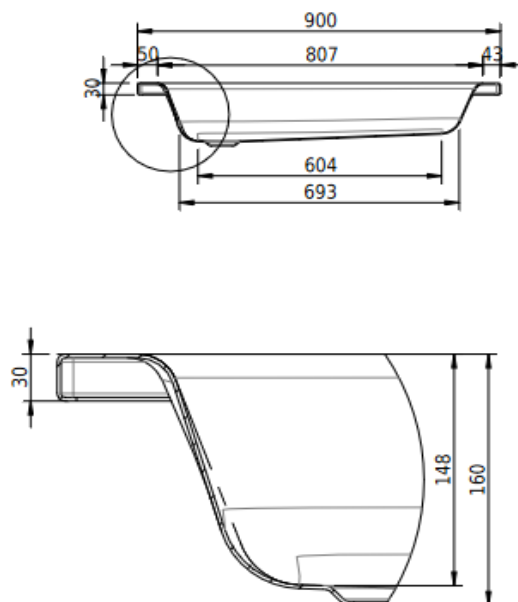

Z0011

Artikel		1. Ausgabe	
Article	143191	1. Edition	5-2020
Articolo		1. Edizione	
Art. No	1324-XXXX	Mut.	4-2025

Duschenwanne SCHMIDLIN
Receveur de douche SCHMIDLIN
Vasca da doccia SCHMIDLIN

Schmidlin™

Die Massangaben in Millimeter verstehen sich unter dem Vorbehalt der Werkstoleranzen, eventuell späterer Änderungen sowie weiterer Montagemöglichkeiten. Die Haftung für Folgen fehlerhafter oder unvollständiger Massangaben ist ausgeschlossen (Art. 100 OR).

Les dimensions en millimètre s'entendent sous réserve des tolérances d'usine, d'éventuelles modifications ultérieures, de même que de nouvelles possibilités de montage. La responsabilité ne peut être engagée en cas de cotes manquantes ou erronées (CD art. 100).

Le dimensioni in millimetri s'intendono fatte salve le tolleranze di fabbricazione, le eventuali modifiche successive e le ulteriori alternative di montaggio. Si declina qualsiasi responsabilità per le conseguenze legate a dimensioni errate o incomplete (art. 100 CO).