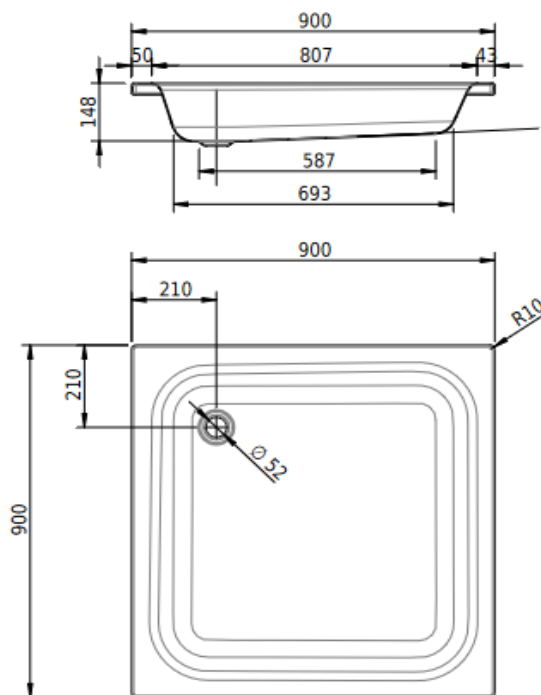

Z0011

Artikel		1. Ausgabe	
Article	143191	1. Edition	5-2020
Articolo		1. Edizione	
Art. No	1324-XXXX	Mut.	4-2025

Duschenwanne SCHMIDLIN
Receveur de douche SCHMIDLIN
Vasca da doccia SCHMIDLIN

Schmidlin™

Die Massangaben in Millimeter verstehen sich unter dem Vorbehalt der Werkstoleranzen, eventuell späterer Änderungen sowie weiterer Montagemöglichkeiten. Die Haftung für Folgen fehlerhafter oder unvollständiger Massangaben ist ausgeschlossen (Art. 100 OR).

Les dimensions en millimètre s'entendent sous réserve des tolérances d'usine, d'éventuelles modifications ultérieures, de même que de nouvelles possibilités de montage. La responsabilité ne peut être engagée en cas de cotes manquantes ou erronées (CD art. 100).

Le dimensioni in millimetri s'intendono fatte salve le tolleranze di fabbricazione, le eventuali modifiche successive e le ulteriori alternative di montaggio. Si declina qualsiasi responsabilità per le conseguenze legate a dimensioni errate o incomplete (art. 100 CO).