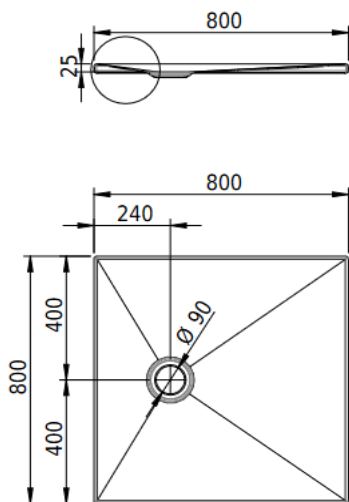

Artikel		1. Ausgabe	
Article	143221	1. Edition	1-2024
Articolo		1. Edizione	
Art. No	2136-9999	Mut.	

Duschenwanne DELTA
Receveur de douche DELTA
Vasca da doccia DELTA

SchmidlinTM

Die Massangaben in Millimeter verstehen sich unter dem Vorbehalt der Werkstoleranzen, eventuell späterer Änderungen sowie weiterer Montagemöglichkeiten. Die Haftung für Folgen fehlerhafter oder unvollständiger Massangaben ist ausgeschlossen (Art. 100 OR).

Les dimensions en millimètre s'entendent sous réserve des tolérances d'usine, d'éventuelles modifications ultérieures, de même que de nouvelles possibilités de montage. La responsabilité ne peut être engagée en cas de cotes manquantes ou erronées (CD art. 100).

Le dimensioni in millimetri s'intendono fatte salve le tolleranze di fabbricazione, le eventuali modifiche successive e le ulteriori alternative di montaggio. Si declina qualsiasi responsabilità per le conseguenze legate a dimensioni errate o incomplete (art. 100 CO).