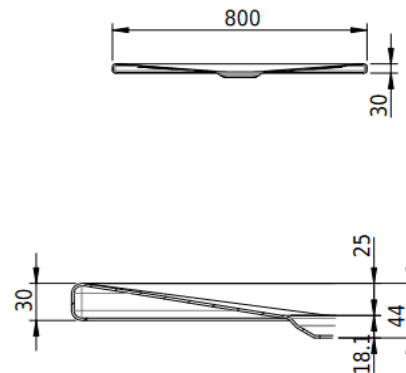

Artikel		1. Ausgabe	
Article	143221	1. Edition	1-2024
Articolo		1. Edizione	
Art. No	2136-9999	Mut.	

Duschenwanne DELTA
Receveur de douche DELTA
Vasca da doccia DELTA

SchmidlinTM

Die Massangaben in Millimeter verstehen sich unter dem Vorbehalt der Werkstoleranzen, eventuell späterer Änderungen sowie weiterer Montagemöglichkeiten. Die Haftung für Folgen fehlerhafter oder unvollständiger Massangaben ist ausgeschlossen (Art. 100 OR).

Les dimensions en millimètre s'entendent sous réserve des tolérances d'usine, d'éventuelles modifications ultérieures, de même que de nouvelles possibilités de montage. La responsabilité ne peut être engagée en cas de cotes manquantes ou erronées (CD art. 100).

Le dimensioni in millimetri s'intendono fatte salve le tolleranze di fabbricazione, le eventuali modifiche successive e le ulteriori alternative di montaggio. Si declina qualsiasi responsabilità per le conseguenze legate a dimensioni errate o incomplete (art. 100 CO).