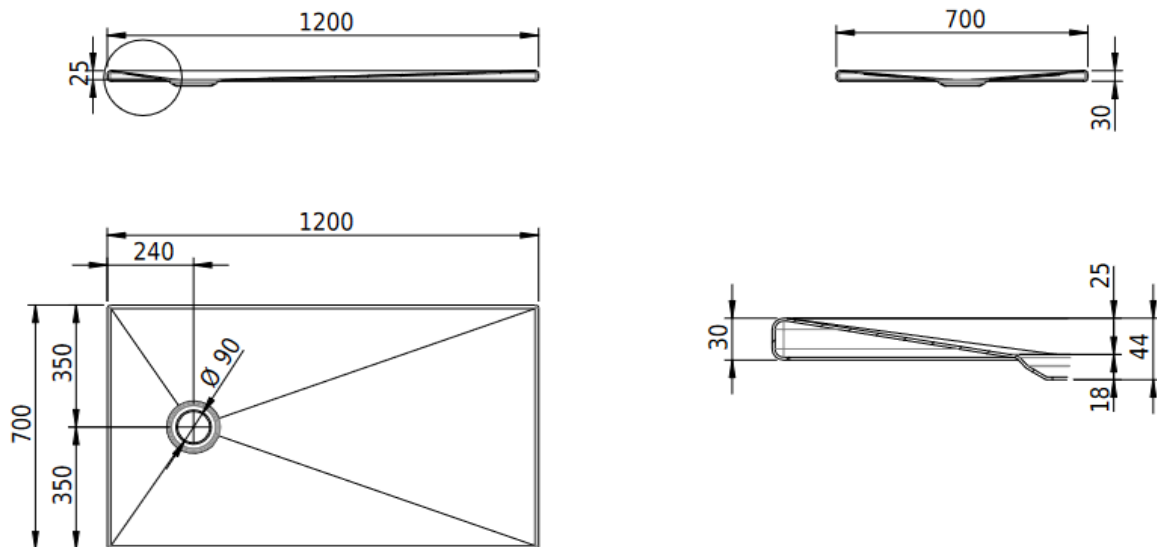

Artikel		1. Ausgabe	
Article	<b>143236</b>	1. Edition	<b>1-2024</b>
Articolo		1. Edizione	
Art. No	<b>2144-9999</b>	<b>Mut.</b>	

**Duschenwanne DELTA**  
**Receveur de douche DELTA**  
**Vasca da doccia DELTA**

**Schmidlin**™

Die Massangaben in Millimeter verstehen sich unter dem Vorbehalt der Werkstoleranzen, eventuell späterer Änderungen sowie weiterer Montagemöglichkeiten. Die Haftung für Folgen fehlerhafter oder unvollständiger Massangaben ist ausgeschlossen (Art. 100 OR).

*Les dimensions en millimètre s'entendent sous réserve des tolérances d'usine, d'éventuelles modifications ultérieures, de même que de nouvelles possibilités de montage. La responsabilité ne peut être engagée en cas de cotes manquantes ou erronées (CD art. 100).*

Le dimensioni in millimetri s'intendono fatte salve le tolleranze di fabbricazione, le eventuali modifiche successive e le ulteriori alternative di montaggio. Si declina qualsiasi responsabilità per le conseguenze legate a dimensioni errate o incomplete (art. 100 CO).