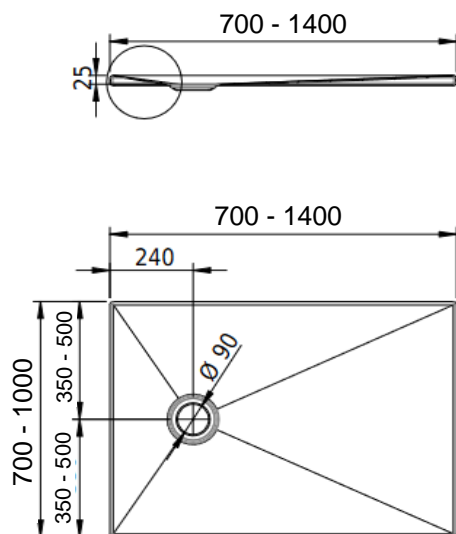

**Duschenwanne DELTA VARIO**  
**Receveur de douche DELTA VARIO**  
**Vasca da doccia DELTA VARIO**

**Schmidlin**™

Die Massangaben in Millimeter verstehen sich unter dem Vorbehalt der Werkstoleranzen, eventuell späterer Änderungen sowie weiterer Montagemöglichkeiten. Die Haftung für Folgen fehlerhafter oder unvollständiger Massangaben ist ausgeschlossen (Art. 100 OR).

*Les dimensions en millimètre s'entendent sous réserve des tolérances d'usine, d'éventuelles modifications ultérieures, de même que de nouvelles possibilités de montage. La responsabilité ne peut être engagée en cas de cotes manquantes ou erronées (CD art. 100).*

Le dimensioni in millimetri s'intendono fatte salve le tolleranze di fabbricazione, le eventuali modifiche successive e le ulteriori alternative di montaggio. Si declina qualsiasi responsabilità per le conseguenze legate a dimensioni errate o incomplete (art. 100 CO).