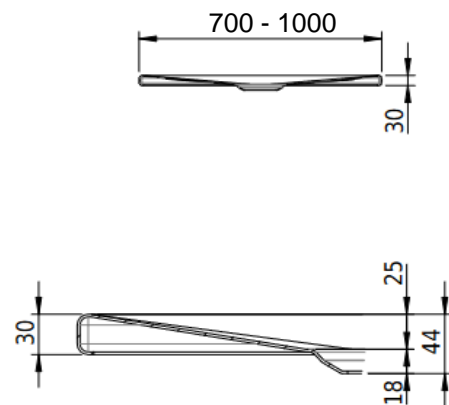

**Duschenwanne DELTA VARIO**  
**Receveur de douche DELTA VARIO**  
**Vasca da doccia DELTA VARIO**

**Schmidlin**™

Die Massangaben in Millimeter verstehen sich unter dem Vorbehalt der Werkstoleranzen, eventuell späterer Änderungen sowie weiterer Montagemöglichkeiten. Die Haftung für Folgen fehlerhafter oder unvollständiger Massangaben ist ausgeschlossen (Art. 100 OR).

*Les dimensions en millimètre s'entendent sous réserve des tolérances d'usine, d'éventuelles modifications ultérieures, de même que de nouvelles possibilités de montage. La responsabilité ne peut être engagée en cas de cotes manquantes ou erronées (CD art. 100).*

Le dimensioni in millimetri s'intendono fatte salve le tolleranze di fabbricazione, le eventuali modifiche successive e le ulteriori alternative di montaggio. Si declina qualsiasi responsabilità per le conseguenze legate a dimensioni errate o incomplete (art. 100 CO).