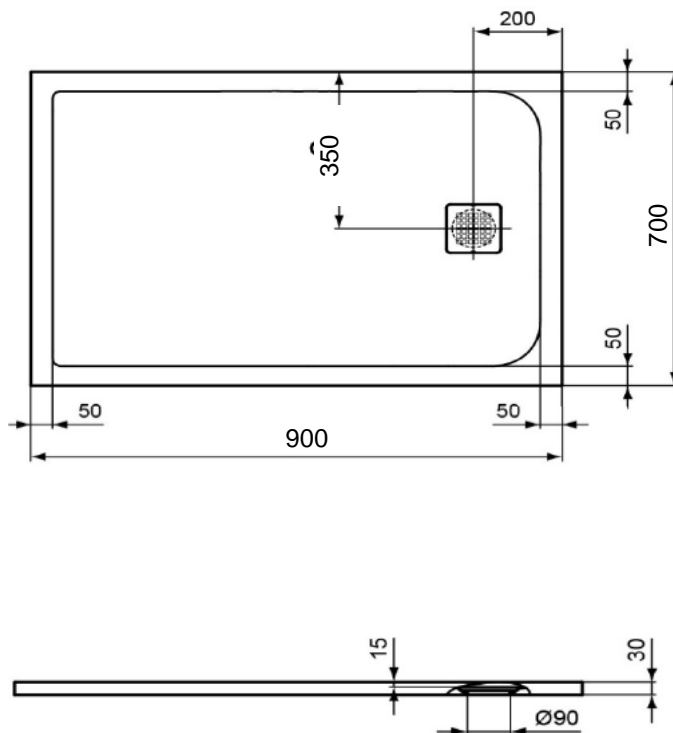

Artikel		1. Ausgabe	
Article	<b>144367</b>	1. Edition	<b>7-2017</b>
Articolo		1. Edizione	
Art. No	<b>K8190xx</b>	Mut.	7-2020

**Duschwanne Ultra Flat S**  
**Receveur de douche Ultra Flat S**  
**Vasca da doccia Ultra Flat S**

Ideal Standard

Die Massangaben in Millimeter verstehen sich unter dem Vorbehalt der Werkstoleranzen, eventuell späterer Änderungen sowie weiterer Montagemöglichkeiten. Die Haftung für Folgen fehlerhafter oder unvollständiger Massangaben ist ausgeschlossen (Art. 100 OR).

*Les dimensions en millimètre s'entendent sous réserve des tolérances d'usine, d'éventuelles modifications ultérieures, de même que de nouvelles possibilités de montage. La responsabilité ne peut être engagée en cas de cotes manquantes ou erronées (CD art. 100).*

Le dimensioni in millimetri s'intendono fatte salve le tolleranze di fabbricazione, le eventuali modifiche successive e le ulteriori alternative di montaggio. Si declina qualsiasi responsabilità per le conseguenze legate a dimensioni errate o incomplete (art. 100 CO).