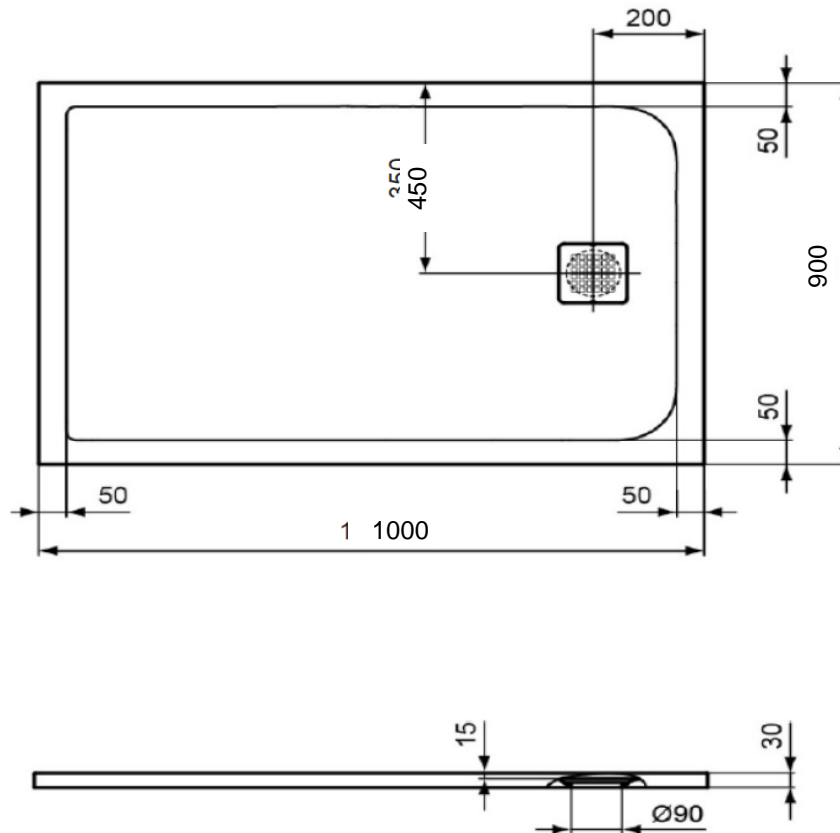

Artikel		1. Ausgabe	
Article	<b>144370</b>	1. Edition	<b>7-2017</b>
Articolo		1. Edizione	
Art. No	<b>K8220xx</b>	Mut.	7-2020

**Duschwanne Ultra Flat S**  
**Receveur de douche Ultra Flat S**  
**Vasca da doccia Ultra Flat S**

Ideal Standard

Die Massangaben in Millimeter verstehen sich unter dem Vorbehalt der Werkstoleranzen, eventuell späterer Änderungen sowie weiterer Montagemöglichkeiten. Die Haftung für Folgen fehlerhafter oder unvollständiger Massangaben ist ausgeschlossen (Art. 100 OR).

*Les dimensions en millimètre s'entendent sous réserve des tolérances d'usine, d'éventuelles modifications ultérieures, de même que de nouvelles possibilités de montage. La responsabilité ne peut être engagée en cas de cotes manquantes ou erronées (CD art. 100).*

Le dimensioni in millimetri s'intendono fatte salve le tolleranze di fabbricazione, le eventuali modifiche successive e le ulteriori alternative di montaggio. Si declina qualsiasi responsabilità per le conseguenze legate a dimensioni errate o incomplete (art. 100 CO).