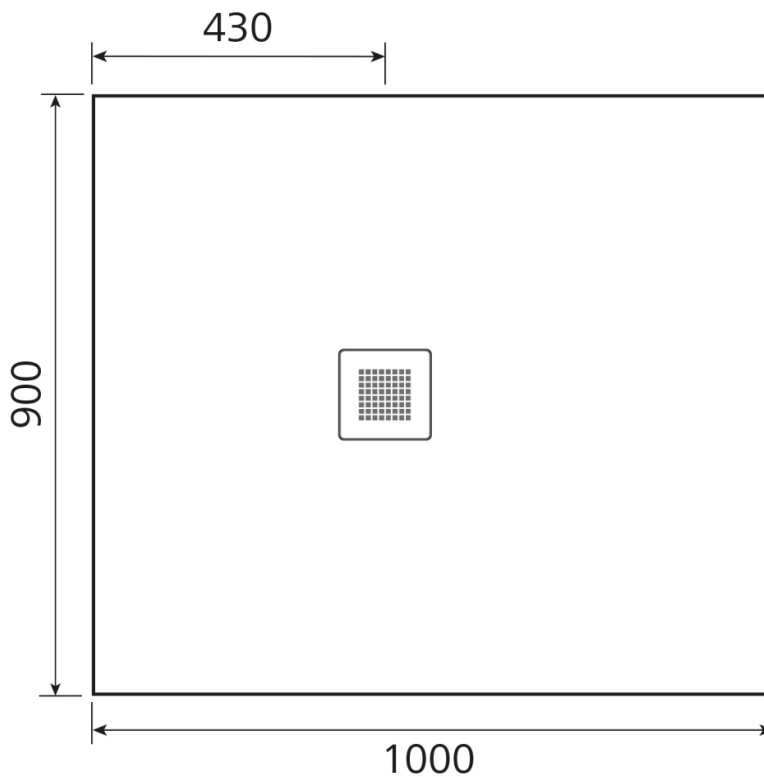

Artikel	1. Ausgabe	
Article	144628	1. Edition 7-2018
Articolo		1. Edizione
Art. No	1.DPA.0910X	Mut.
Duschenboden ROPLAIA BASE		
Plan de douche ROPLAIA BASE		
Piano da doccia ROPLAIA BASE		

ROMAY[®]
SWISS  SANITARY SOLUTIONS