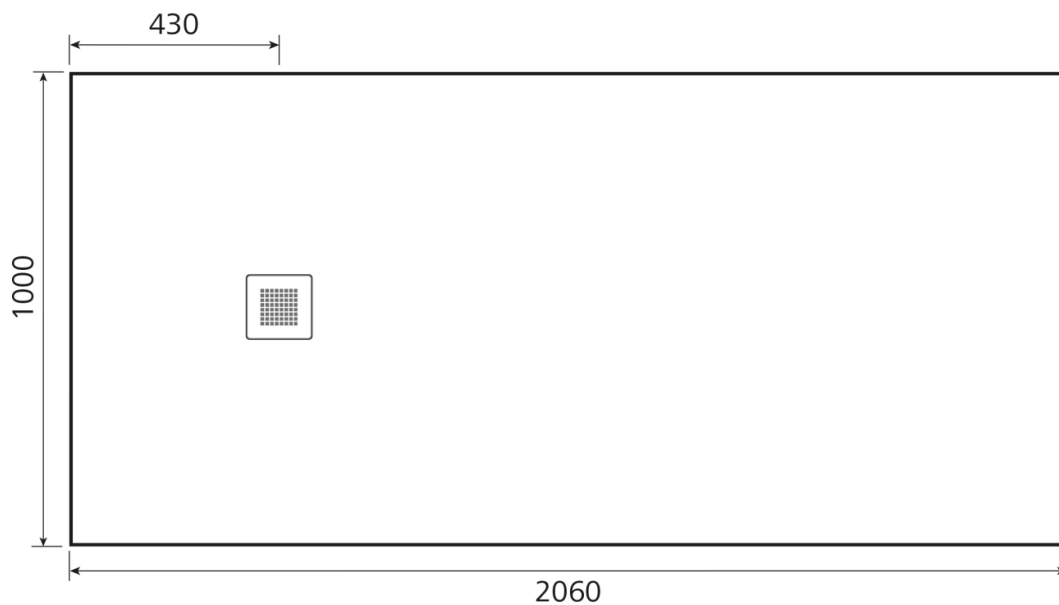

Artikel	1. Ausgabe	
Article	1. Edition	
Articolo	1. Edizione	
Art. No	1.DPA.1090X	Mut.
<b>Duschenboden ROPLAIA BASE</b>		
<b>Plan de douche ROPLAIA BASE</b>		
<b>Piano da doccia ROPLAIA BASE</b>		

**ROMAY**  
SWISS SANITARY SOLUTIONS