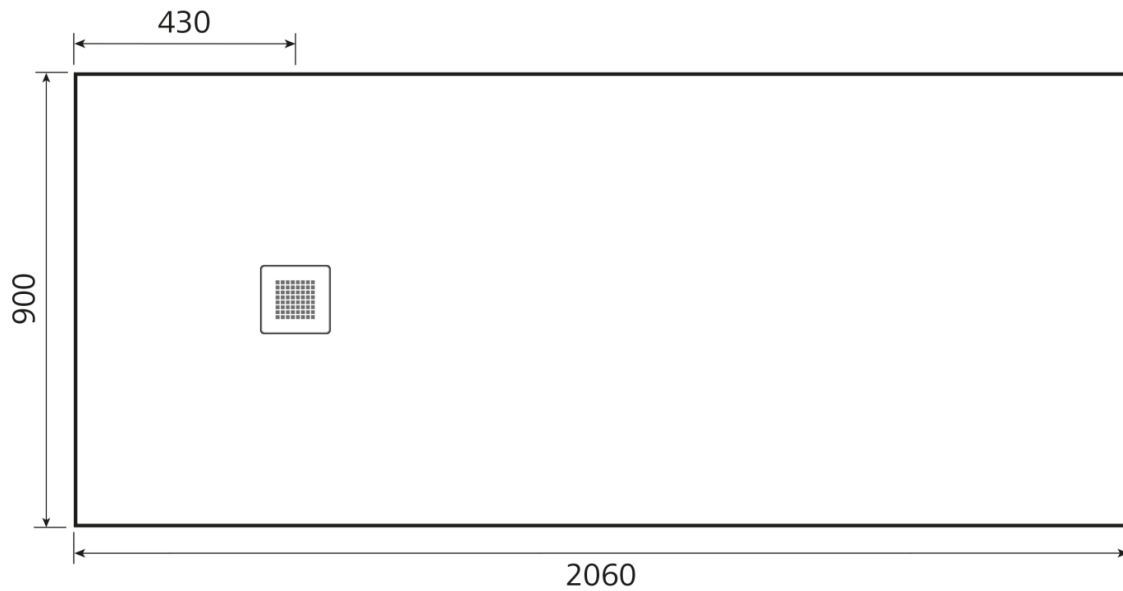

Artikel	1. Ausgabe
Article	1. Edition
Articolo	1. Edizione
Art. No	1.DPL.0990X
	Mut.
Duschenboden ROPLAIA	
Plan de douche ROPLAIA	
Piano da doccia ROPLAIA	

ROMAY
SWISS SANITARY SOLUTIONS

Die Massangaben in Millimeter verstehen sich unter dem Vorbehalt der Werkstoleranzen, eventuell späterer Änderungen sowie weiterer Montagemöglichkeiten. Die Haftung für Folgen fehlerhafter oder unvollständiger Massangaben ist ausgeschlossen (Art. 100 OR).

Les dimensions en millimètre s'entendent sous réserve des tolérances d'usine, d'éventuelles modifications ultérieures, de même que de nouvelles possibilités de montage. La responsabilité ne peut être engagée en cas de cotes manquantes ou erronées (CD art. 100).