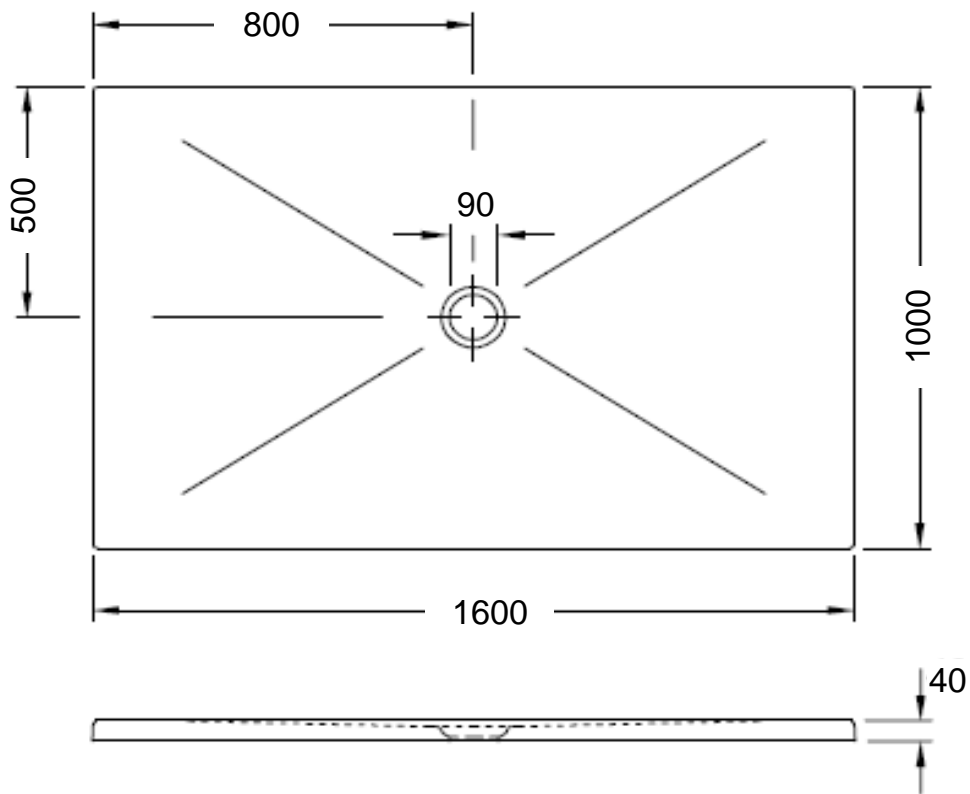

Artikel		1. Ausgabe	
Article	144741	1. Edition	7-2016
Articolo		1. Edizione	
Art. No	6232 45 XX	Mut.	

Duschenwanne SUBWAY INFINITY
Receveur de douche SUBWAY
Vasca da doccia SUBWAY

Die Massangaben in Millimeter verstehen sich unter dem Vorbehalt der Werkstoleranzen, eventuell späterer Änderungen sowie weiterer Montagemöglichkeiten. Die Haftung für Folgen fehlerhafter oder unvollständiger Massangaben ist ausgeschlossen (Art. 100 OR).

Les dimensions en millimètre s'entendent sous réserve des tolérances d'usine, d'éventuelles modifications ultérieures, de même que de nouvelles possibilités de montage. La responsabilité ne peut être engagée en cas de cotes manquantes ou erronées (CD art. 100).

Le dimensioni in millimetri s'intendono fatte salve le tolleranze di fabbricazione, le eventuali modifiche successive e le ulteriori alternative di montaggio. Si declina qualsiasi responsabilità per le conseguenze legate a dimensioni errate o incomplete (art. 100 CO).