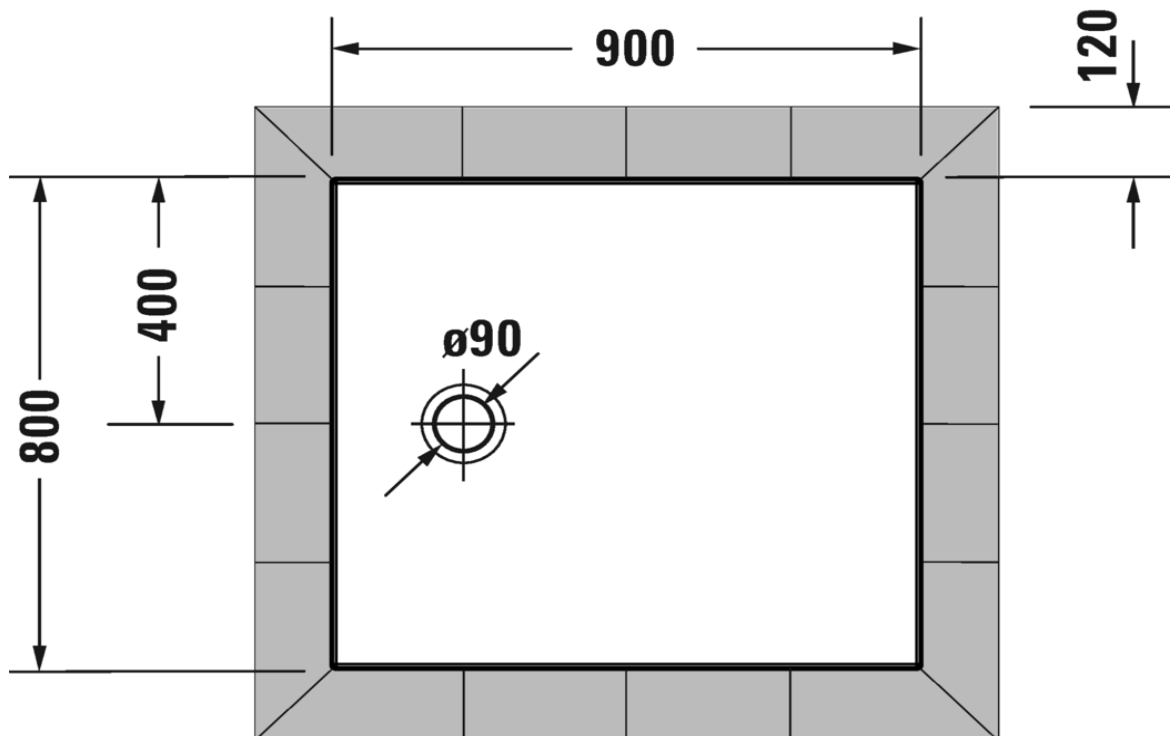

Artikel		1. Ausgabe	
Article	145335	1. Edition	9-2019
Articolo		1. Edizione	
Art. No	7201920000000X	Mut.	

Duschenwanne TEMPANO
Receveur de douche TEMPANO
Vasca da doccia TEMPANO

Copyright

Die Massangaben in Millimeter verstehen sich unter dem Vorbehalt der Werkstoleranzen, eventuell späterer Änderungen sowie weiterer Montagemöglichkeiten. Die Haftung für Folgen fehlerhafter oder unvollständiger Massangaben ist ausgeschlossen (Art. 100 OR).

Les dimensions en millimètre s'entendent sous réserve des tolérances d'usine, d'éventuelles modifications ultérieures, de même que de nouvelles possibilités de montage. La responsabilité ne peut être engagée en cas de cotes manquantes ou erronées (CD art. 100).

Le dimensioni in millimetri s'intendono fatte salve le tolleranze di fabbricazione, le eventuali modifiche successive e le ulteriori alternative di montaggio. Si declina qualsiasi responsabilità per le conseguenze legate a dimensioni errate o incomplete (art. 100 CO).