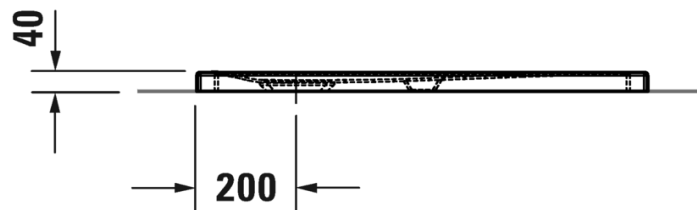

Artikel		1. Ausgabe	
Article	145335	1. Edition	9-2019
Articolo		1. Edizione	
Art. No	7201920000000X	Mut.	

Duschenwanne TEMPANO
Receveur de douche TEMPANO
Vasca da doccia TEMPANO

Copyright

Die Massangaben in Millimeter verstehen sich unter dem Vorbehalt der Werkstoleranzen, eventuell späterer Änderungen sowie weiterer Montagemöglichkeiten. Die Haftung für Folgen fehlerhafter oder unvollständiger Massangaben ist ausgeschlossen (Art. 100 OR).

Les dimensions en millimètre s'entendent sous réserve des tolérances d'usine, d'éventuelles modifications ultérieures, de même que de nouvelles possibilités de montage. La responsabilité ne peut être engagée en cas de cotes manquantes ou erronées (CD art. 100).

Le dimensioni in millimetri s'intendono fatte salve le tolleranze di fabbricazione, le eventuali modifiche successive e le ulteriori alternative di montaggio. Si declina qualsiasi responsabilità per le conseguenze legate a dimensioni errate o incomplete (art. 100 CO).