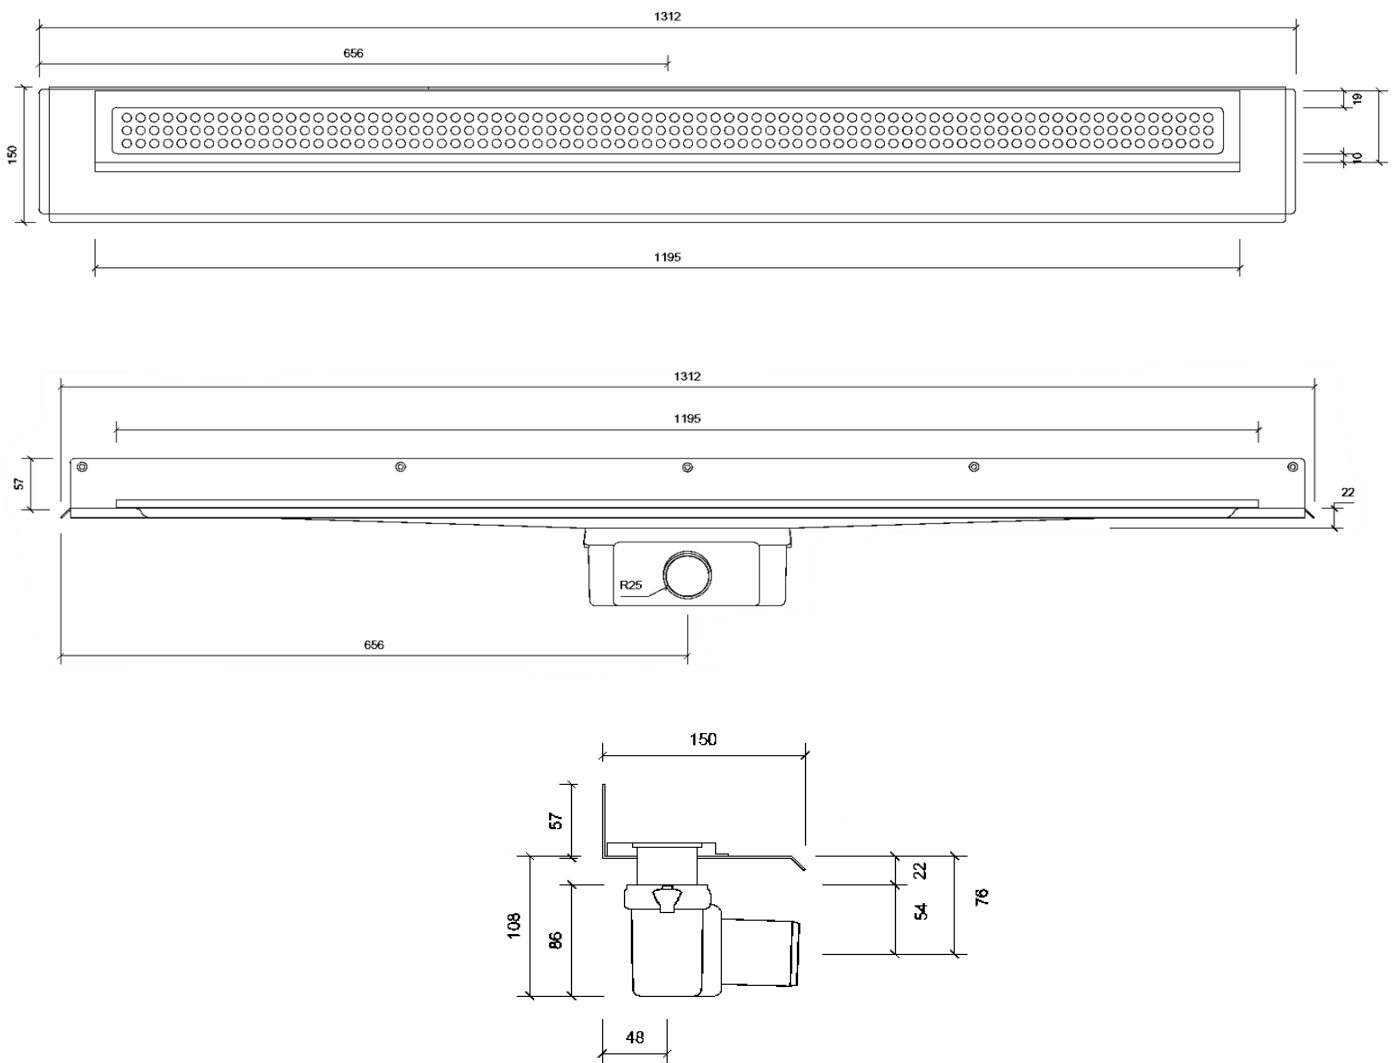

Die Massangaben in Millimeter verstehen sich unter dem Vorbehalt der Werkstoleranzen, eventuell späterer Änderungen sowie weiterer Montagemöglichkeiten. Die Haftung für Folgen fehlerhafter oder unvollständiger Massangaben ist ausgeschlossen (Art. 100 OR).

Les dimensions en millimètre s'entendent sous réserve des tolérances d'usine, d'éventuelles modifications ultérieures, de même que de nouvelles possibilités de montage. La responsabilité ne peut être engagée en cas de cotes manquantes ou erronées (CD art. 100).

Le dimensioni in millimetri s'intendono le tolleranze di fabbricazione, le eventuali modifiche successive e le ulteriori alternative di montaggio. Si declina qualsiasi responsabilità per le conseguenze legate a dimensioni errate o incomplete (art. 100 CO).