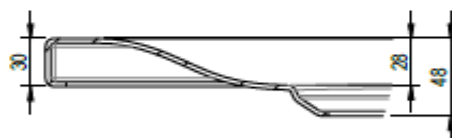

Artikel		1. Ausgabe	
Article	146338	1. Edition	2-2017
Articolo		1. Edizione	
Art. No	1125-XXXX	Mut.	1-2021

Duschenfläche VIVA
Plan de douche VIVA
Piano da doccia VIVA

Schmidlin™

Die Massangaben in Millimeter verstehen sich unter dem Vorbehalt der Werkstoleranzen, eventuell späterer Änderungen sowie weiterer Montagemöglichkeiten. Die Haftung für Folgen fehlerhafter oder unvollständiger Massangaben ist ausgeschlossen (Art. 100 OR).

Les dimensions en millimètre s'entendent sous réserve des tolérances d'usine, d'éventuelles modifications ultérieures, de même que de nouvelles possibilités de montage. La responsabilité ne peut être engagée en cas de cotes manquantes ou erronées (CD art. 100).