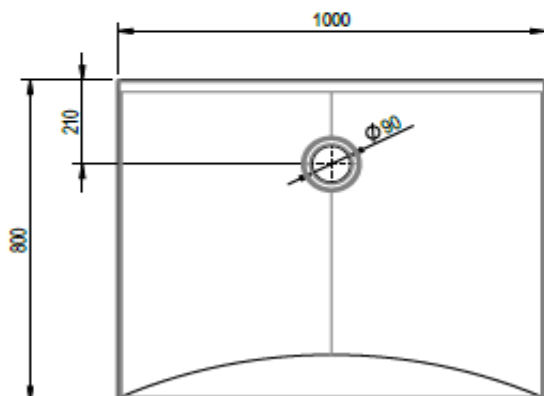

Artikel		1. Ausgabe	
Article	146338	1. Edition	2-2017
Articolo		1. Edizione	
Art. No	1125-XXXX	Mut.	1-2021

Duschenfläche VIVA
Plan de douche VIVA
Piano da doccia VIVA

Schmidlin™

Die Massangaben in Millimeter verstehen sich unter dem Vorbehalt der Werkstoleranzen, eventuell späterer Änderungen sowie weiterer Montagemöglichkeiten. Die Haftung für Folgen fehlerhafter oder unvollständiger Massangaben ist ausgeschlossen (Art. 100 OR).

Les dimensions en millimètre s'entendent sous réserve des tolérances d'usine, d'éventuelles modifications ultérieures, de même que de nouvelles possibilités de montage. La responsabilité ne peut être engagée en cas de cotes manquantes ou erronées (CD art. 100).

Le dimensioni in millimetri s'intendono fatte salve le tolleranze di fabbricazione, le eventuali modifiche successive e le ulteriori alternative di montaggio. Si declina qualsiasi responsabilità per le conseguenze legate a dimensioni errate o incomplete (art. 100 CO).