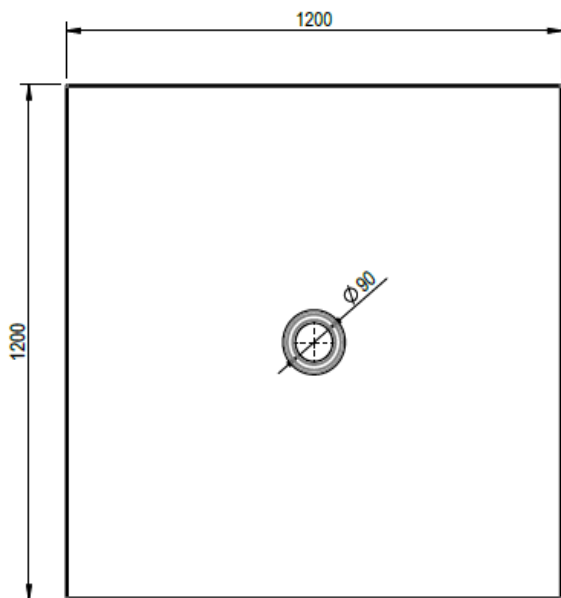

Artikel	1. Ausgabe	
Article	146408	1. Edition
Articolo		1-2013
Art. No	1233-XXXX	Mut.
		2-2020

Duschenfläche FLOOR

Plan de douche FLOOR

Piano da doccia FLOOR

Copyright **Schmidlin**™

Die Massangaben in Millimeter verstehen sich unter dem Vorbehalt der Werkstoleranzen, eventuell späterer Änderungen sowie weiterer Montagemöglichkeiten. Die Haftung für Folgen fehlerhafter oder unvollständiger Massangaben ist ausgeschlossen (Art. 100 OR).

Les dimensions en millimètre s'entendent sous réserve des tolérances d'usine, d'éventuelles modifications ultérieures, de même que de nouvelles possibilités de montage. La responsabilité ne peut être engagée en cas de cotes manquantes ou erronées (CD art. 100).

Le dimensioni in millimetri s'intendono fatte salve le tolleranze di fabbricazione, le eventuali modifiche successive e le ulteriori alternative di montaggio. Si declina qualsiasi responsabilità per le conseguenze legate a dimensioni errate o incomplete (art. 100 CO).