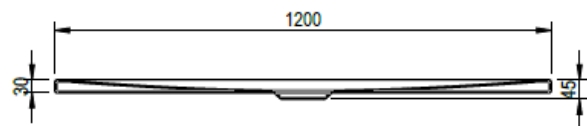

Artikel	1. Ausgabe	
Article	146408	1. Edition
Articolo		1-2013
Art. No	1233-XXXX	Mut.
		2-2020

Duschenfläche FLOOR

Plan de douche FLOOR

Piano da doccia FLOOR

Copyright **Schmidlin**™

Die Massangaben in Millimeter verstehen sich unter dem Vorbehalt der Werkstoleranzen, eventuell späterer Änderungen sowie weiterer Montagemöglichkeiten. Die Haftung für Folgen fehlerhafter oder unvollständiger Massangaben ist ausgeschlossen (Art. 100 OR).

Les dimensions en millimètre s'entendent sous réserve des tolérances d'usine, d'éventuelles modifications ultérieures, de même que de nouvelles possibilités de montage. La responsabilité ne peut être engagée en cas de cotes manquantes ou erronées (CD art. 100).

Le dimensioni in millimetri s'intendono fatte salve le tolleranze di fabbricazione, le eventuali modifiche successive e le ulteriori alternative di montaggio. Si declina qualsiasi responsabilità per le conseguenze legate a dimensioni errate o incomplete (art. 100 CO).