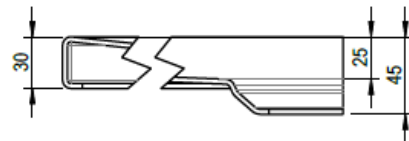

Artikel	1. Ausgabe	
Article	146408	1. Edition
Articolo		1-2013
Art. No	1233-XXXX	Mut.
		2-2020

Duschenfläche FLOOR

Plan de douche FLOOR

Piano da doccia FLOOR

Copyright **Schmidlin**™

Die Massangaben in Millimeter verstehen sich unter dem Vorbehalt der Werkstoleranzen, eventuell späterer Änderungen sowie weiterer Montagemöglichkeiten. Die Haftung für Folgen fehlerhafter oder unvollständiger Massangaben ist ausgeschlossen (Art. 100 OR).

Les dimensions en millimètre s'entendent sous réserve des tolérances d'usine, d'éventuelles modifications ultérieures, de même que de nouvelles possibilités de montage. La responsabilité ne peut être engagée en cas de cotes manquantes ou erronées (CD art. 100).

Le dimensioni in millimetri s'intendono fatte salve le tolleranze di fabbricazione, le eventuali modifiche successive e le ulteriori alternative di montaggio. Si declina qualsiasi responsabilità per le conseguenze legate a dimensioni errate o incomplete (art. 100 CO).