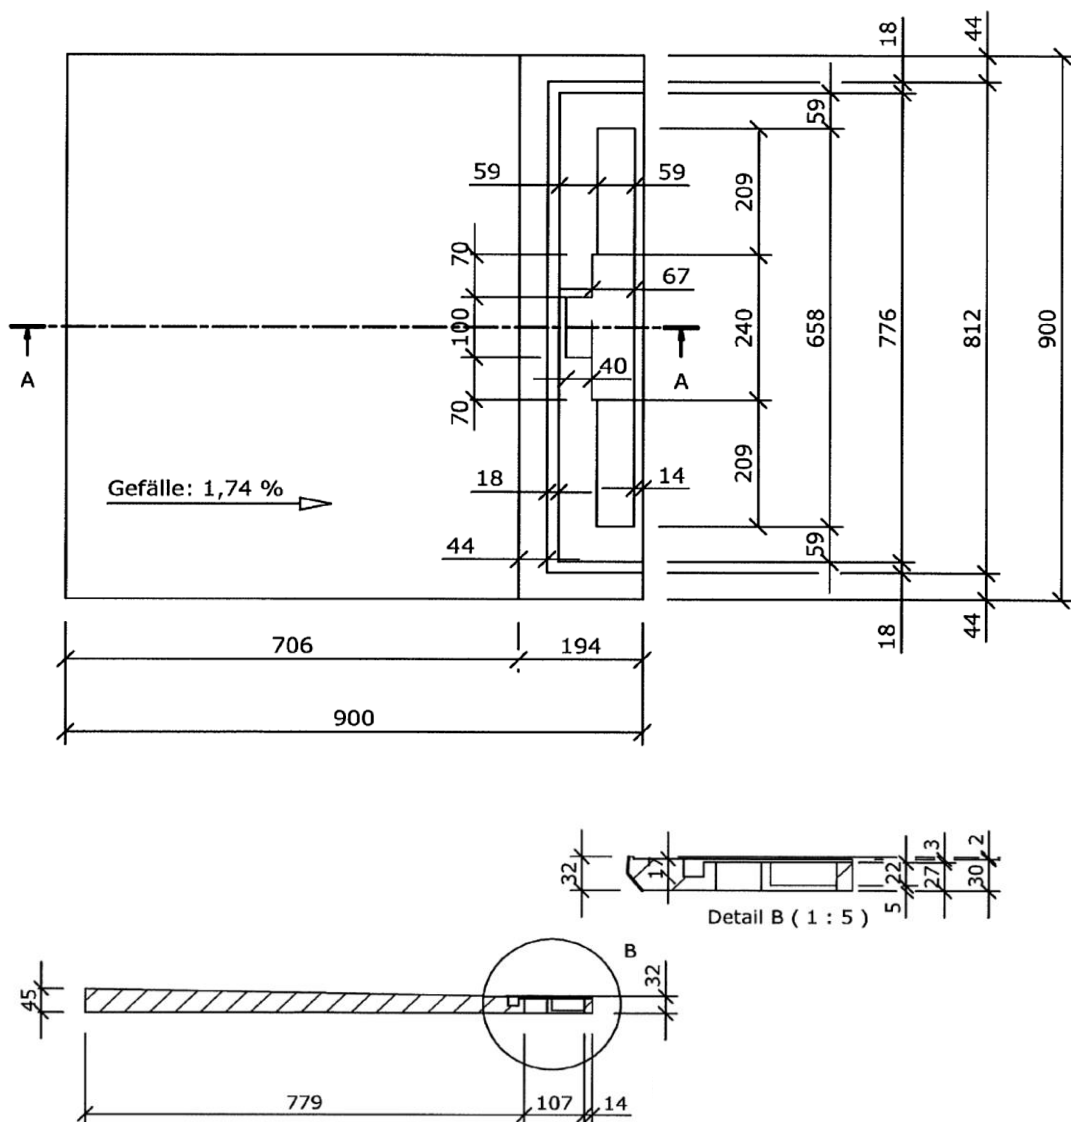

Artikel	146521	1. Ausgabe	12-2021
Article		1. Edition	
Articolo		1. Edizione	
Art. No	102129000	Mut.	

Duschenelement WEDI-RIOLITA
 Élément de douche WEDI-RIOLITA
 Elemento doccia WEDI-RIOLITA

wedi®

Die Massangaben in Millimeter verstehen sich unter dem Vorbehalt der Werkstoleranzen, eventuell späterer Änderungen sowie weiterer Montagemöglichkeiten. Die Haftung für Folgen fehlerhafter oder unvollständiger Massangaben ist ausgeschlossen (Art. 100 OR).

Les dimensions en millimètre s'entendent sous réserve des tolérances d'usine, d'éventuelles modifications ultérieures, de même que de nouvelles possibilités de montage. La responsabilité ne peut être engagée en cas de cotes manquantes ou erronées (CD art. 100).

Le dimensioni in millimetri s'intendono fatte salve le tolleranze di fabbricazione, le eventuali modifiche successive e le ulteriori alternative di montaggio. Si declina qualsiasi responsabilità per le conseguenze legate a dimensioni errate o incomplete (art. 100 CO).