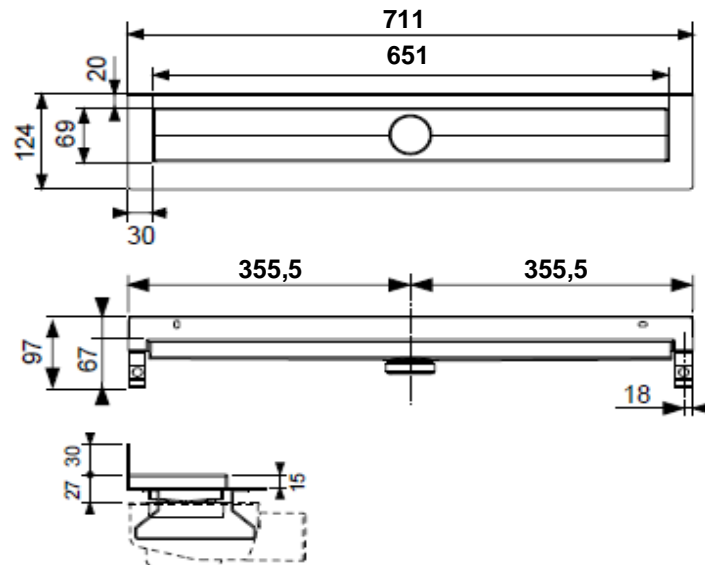

Artikel		1. Ausgabe	
Article	146714	1. Edition	1-2013
Articolo		1. Edizione	
Art. No	600701	Mut.	11-2020

Duschenrinne TECEdrainline
Rigole de douche TECEdrainline
Canale da doccia TECEdrainline

TECE 

Die Massangaben in Millimeter verstehen sich unter dem Vorbehalt der Werkstoleranzen, eventuell späterer Änderungen sowie weiterer Montagemöglichkeiten. Die Haftung für Folgen fehlerhafter oder unvollständiger Massangaben ist ausgeschlossen (Art. 100 OR).

Les dimensions en millimètre s'entendent sous réserve des tolérances d'usine, d'éventuelles modifications ultérieures, de même que de nouvelles possibilités de montage. La responsabilité ne peut être engagée en cas de cotes manquantes ou erronées (CD art. 100).

Le dimensioni in millimetri s'intendono fatte salve le tolleranze di fabbricazione, le eventuali modifiche successive e le ulteriori alternative di montaggio. Si declina qualsiasi responsabilità per le conseguenze legate a dimensioni errate o incomplete (art. 100 CO).