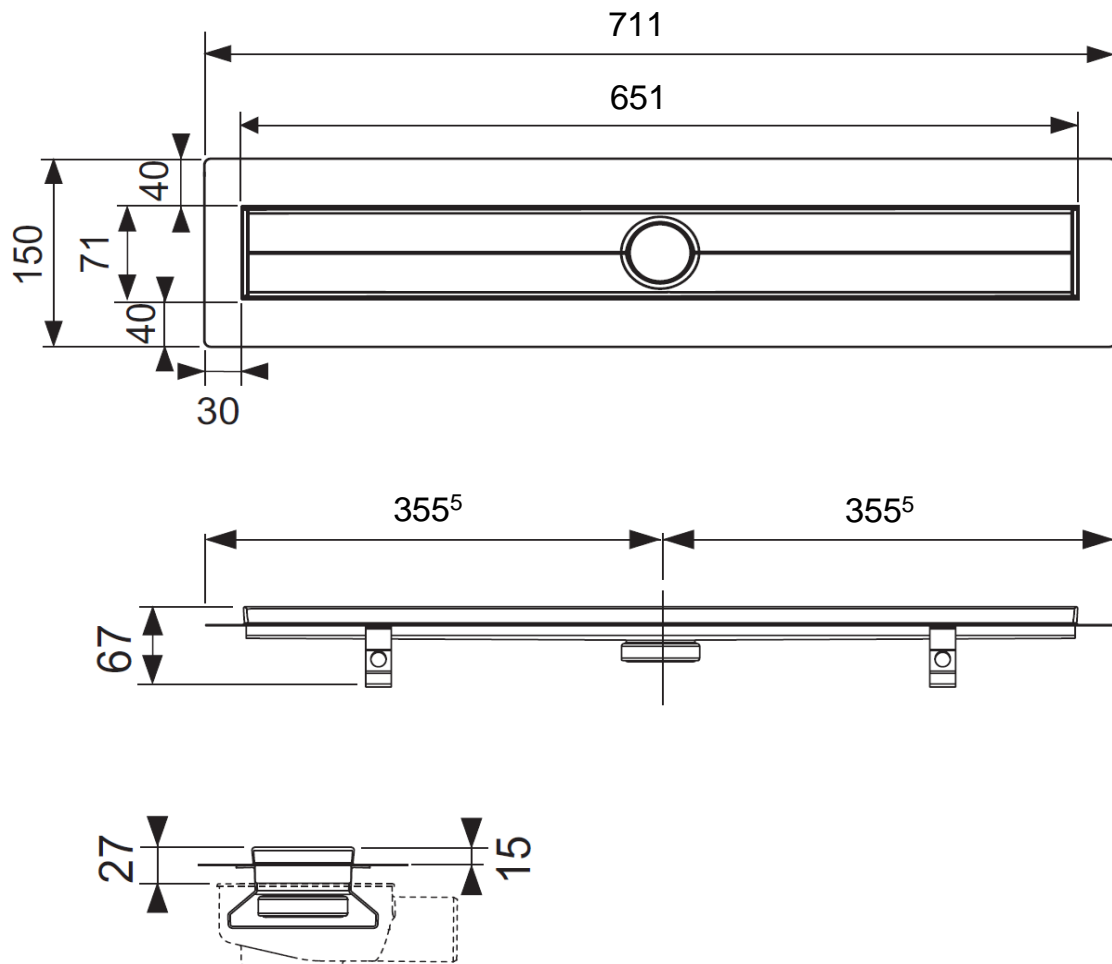

Artikel		1. Ausgabe	
Article	146720	1. Edition	3-2024
Articolo		1. Edizione	
Art. No	60070X	Mut.	

Duschenrinne TECEdrainline
Rigole de douche TECEdrainline
Canale da doccia TECEdrainline

TECE 

Die Massangaben in Millimeter verstehen sich unter dem Vorbehalt der Werkstoleranzen, eventuell späterer Änderungen sowie weiterer Montagemöglichkeiten. Die Haftung für Folgen fehlerhafter oder unvollständiger Massangaben ist ausgeschlossen (Art. 100 OR).

Les dimensions en millimètre s'entendent sous réserve des tolérances d'usine, d'éventuelles modifications ultérieures, de même que de nouvelles possibilités de montage. La responsabilité ne peut être engagée en cas de cotes manquantes ou erronées (CD art. 100).

Le dimensioni in millimetri s'intendono fatte salve le tolleranze di fabbricazione, le eventuali modifiche successive e le ulteriori alternative di montaggio. Si declina qualsiasi responsabilità per le conseguenze legate a dimensioni errate o incomplete (art. 100 CO).