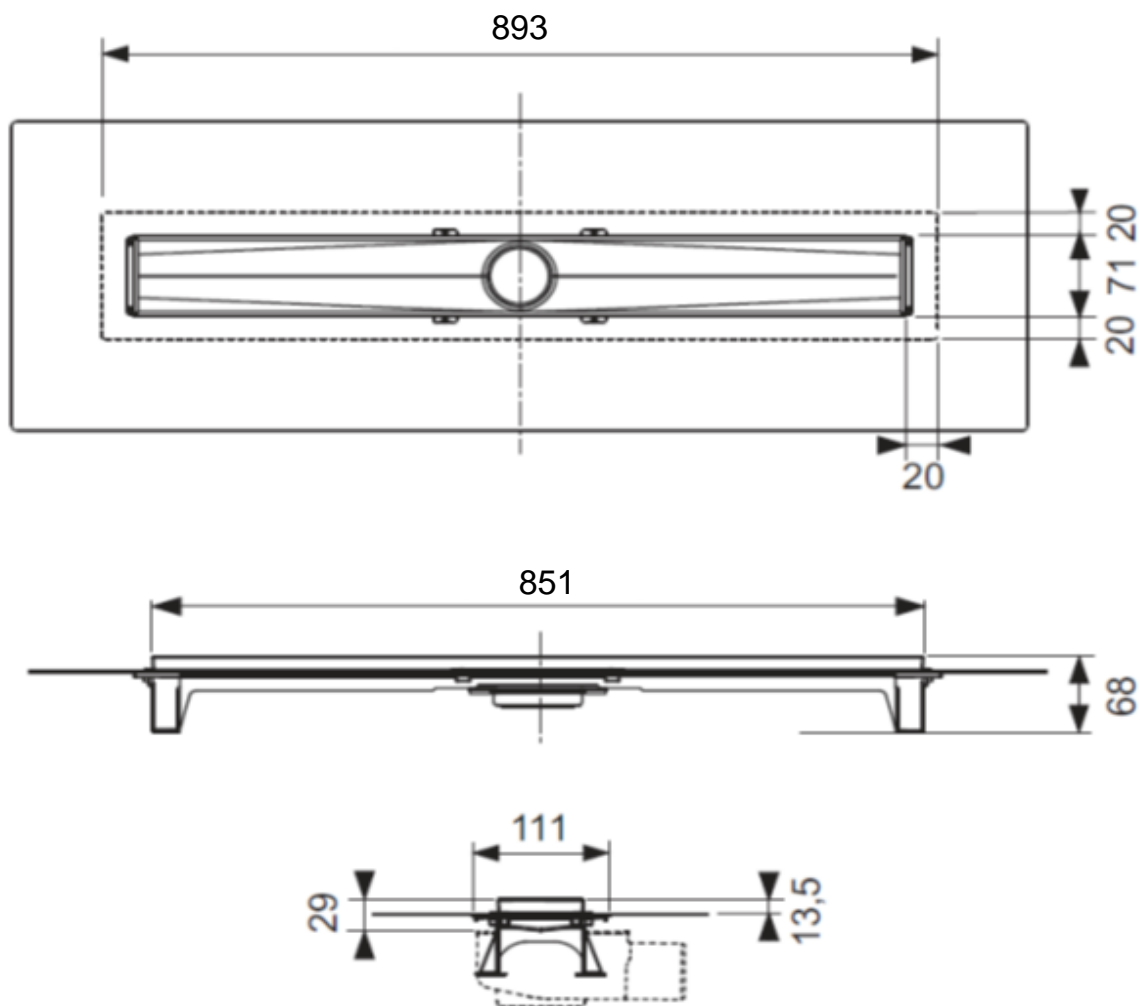

Artikel		1. Ausgabe
Article	146808	1. Edition 1-2020
Articolo		1. Edizione

Art. No	600902	Mut.
---------	---------------	-------------

Duschenrinne TECEdrainline EVO
Rigole de douche TECEdrainline EVO
Canale da doccia TECEdrainline EVO

TECE

Die Massangaben in Millimeter verstehen sich unter dem Vorbehalt der Werkstoleranzen, eventuell späterer Änderungen sowie weiterer Montagemöglichkeiten. Die Haftung für Folgen fehlerhafter oder unvollständiger Massangaben ist ausgeschlossen (Art. 100 OR).

Les dimensions en millimètre s'entendent sous réserve des tolérances d'usine, d'éventuelles modifications ultérieures, de même que de nouvelles possibilités de montage. La responsabilité ne peut être engagée en cas de cotes manquantes ou erronées (CD art. 100).

Le dimensioni in millimetri s'intendono fatte salve le tolleranze di fabbricazione, le eventuali modifiche successive e le ulteriori alternative di montaggio. Si declina qualsiasi responsabilità per le conseguenze legate a dimensioni errate o incomplete (art. 100 CO).