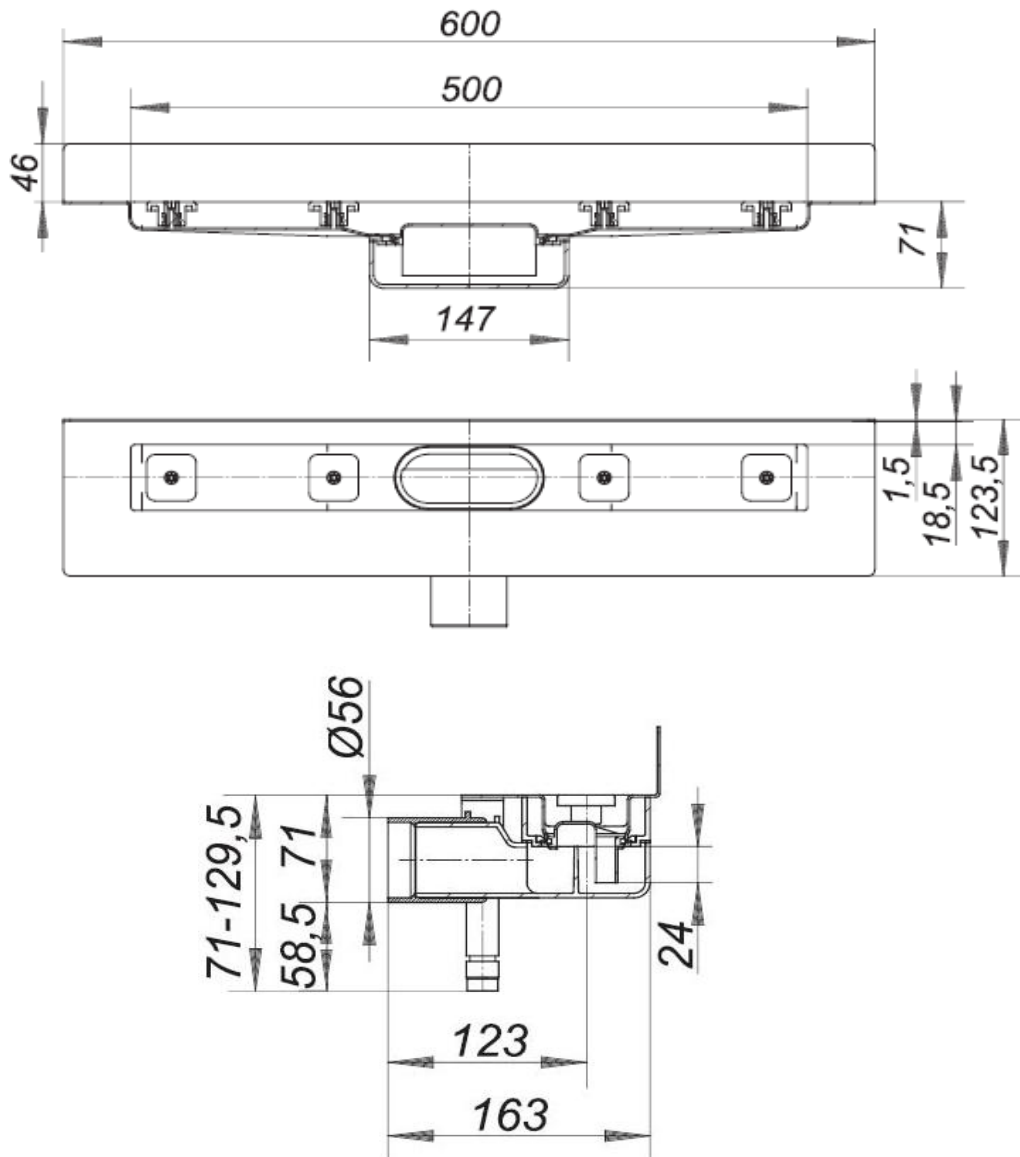

Artikel	1. Ausgabe	
Article	1. Edition	10-2013
Articolo	1. Edizione	
Art. No	5-525659	Mut.

Duschenrinne CERALINE NANO W CH 500
Rigole douche CERALINE NANO W CH 500
Canale doccia CERALINE NANO W CH 500

Copyright **SCHACO**
 info@schacoag.ch · www.schacoag.ch

Die Massangaben in Millimeter verstehen sich unter dem Vorbehalt der Werkstoleranzen, eventuell späterer Änderungen sowie weiterer Montagemöglichkeiten. Die Haftung für Folgen fehlerhafter oder unvollständiger Massangaben ist ausgeschlossen (Art. 100 OR).

Les dimensions en millimètre s'entendent sous réserve des tolérances d'usine, d'éventuelles modifications ultérieures, de même que de nouvelles possibilités de montage. La responsabilité ne peut être engagée en cas de cotes manquantes ou erronées (CD art. 100).

Le dimensioni in millimetri s'intendono fatte salve le tolleranze di fabbricazione, le eventuali modifiche successive e le ulteriori alternative di montaggio. Si declina qualsiasi responsabilità per le conseguenze legate a dimensioni errate o incomplete (art. 100 CO).