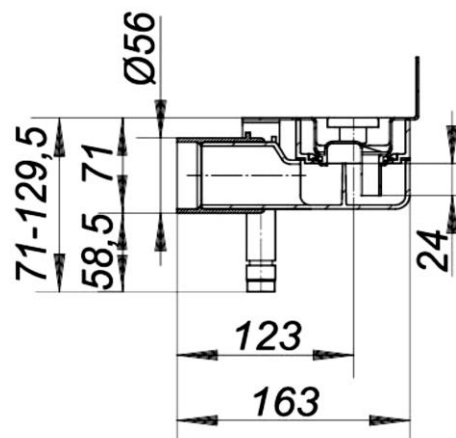

Artikel	146880	1. Ausgabe	10-2013
Article		1. Edition	
Articolo		1. Edizione	
Art. No	5-525680	Mut.	

**Duschenrinne CERALINE NANO W CH 800**  
**Rigole douche CERALINE NANO W CH 800**  
**Canale doccia CERALINE NANO W CH 800**

**SCHACO**  
 ENTWÄSSERUNGSTECHNIK

Die Massangaben in Millimeter verstehen sich unter dem Vorbehalt der Werkstoleranzen, eventuell späterer Änderungen sowie weiterer Montagemöglichkeiten. Die Haftung für Folgen fehlerhafter oder unvollständiger Massangaben ist ausgeschlossen (Art. 100 OR).

*Les dimensions en millimètre s'entendent sous réserve des tolérances d'usine, d'éventuelles modifications ultérieures, de même que de nouvelles possibilités de montage. La responsabilité ne peut être engagée en cas de cotes manquantes ou erronées (CD art. 100).*

Le dimensioni in millimetri s'intendono fatte salve le tolleranze di fabbricazione, le eventuali modifiche successive e le ulteriori alternative di montaggio. Si declina qualsiasi responsabilità per le conseguenze legate a dimensioni errate o incomplete (art. 100 CO).