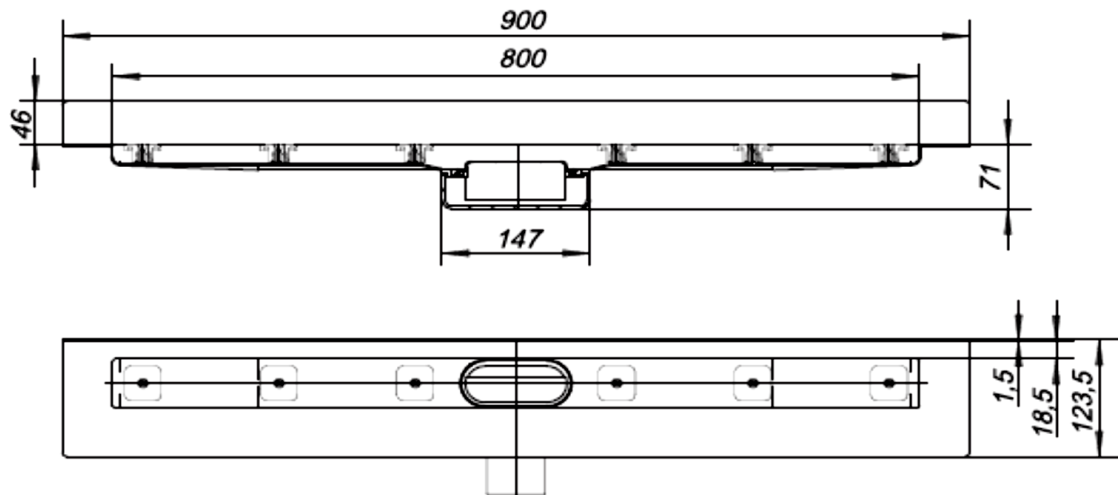

Artikel	146880	1. Ausgabe	10-2013
Article		1. Edition	
Articolo		1. Edizione	
Art. No	5-525680	Mut.	

**Duschenrinne CERALINE NANO W CH 800**  
**Rigole douche CERALINE NANO W CH 800**  
**Canale doccia CERALINE NANO W CH 800**

**SCHACO**  
 ENTWÄSSERUNGSTECHNIK

Die Massangaben in Millimeter verstehen sich unter dem Vorbehalt der Werkstoleranzen, eventuell späterer Änderungen sowie weiterer Montagemöglichkeiten. Die Haftung für Folgen fehlerhafter oder unvollständiger Massangaben ist ausgeschlossen (Art. 100 OR).

*Les dimensions en millimètre s'entendent sous réserve des tolérances d'usine, d'éventuelles modifications ultérieures, de même que de nouvelles possibilités de montage. La responsabilité ne peut être engagée en cas de cotes manquantes ou erronées (CD art. 100).*

Le dimensioni in millimetri s'intendono fatte salve le tolleranze di fabbricazione, le eventuali modifiche successive e le ulteriori alternative di montaggio. Si declina qualsiasi responsabilità per le conseguenze legate a dimensioni errate o incomplete (art. 100 CO).