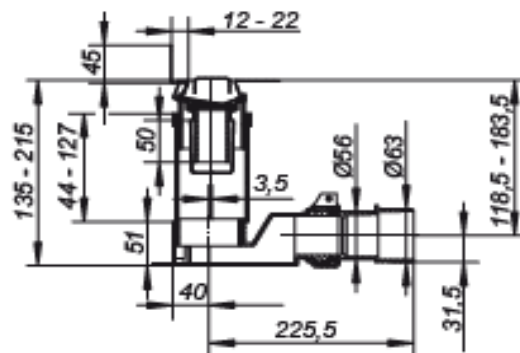

Duschenrinne AQUA SWISSLINE VARIO
Rigole douche AQUA SWISSLINE VARIO
Canale doccia AQUA SWISSLINE VARIO

Die Massangaben in Millimeter verstehen sich unter dem Vorbehalt der Werkstoleranzen, eventuell späterer Änderungen sowie weiterer Montagemöglichkeiten. Die Haftung für Folgen fehlerhafter oder unvollständiger Massangaben ist ausgeschlossen (Art. 100 OR).

Les dimensions en millimètre s'entendent sous réserve des tolérances d'usine, d'éventuelles modifications ultérieures, de même que de nouvelles possibilités de montage. La responsabilité ne peut être engagée en cas de cotes manquantes ou erronées (CD art. 100).

Le dimensioni in millimetri si intendono fatte salve le tolleranze di fabbricazione, le eventuali modifiche successive e le ulteriori alternative di montaggio. Si declina qualsiasi responsabilità per le conseguenze legate a dimensioni errate o incomplete (art. 100 CO).