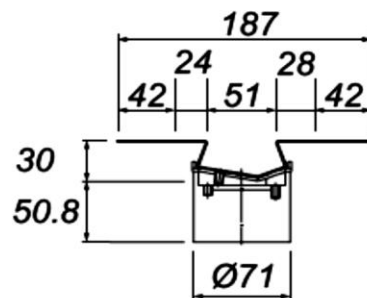

Duschenrinne AQUA SWISSLINE VARIO
Rigole douche AQUA SWISSLINE VARIO
Canale doccia AQUA SWISSLINE VARIO

Die Massangaben in Millimeter verstehen sich unter dem Vorbehalt der Werkstoleranzen, eventuell späterer Änderungen sowie weiterer Montagemöglichkeiten. Die Haftung für Folgen fehlerhafter oder unvollständiger Massangaben ist ausgeschlossen (Art. 100 OR).

Les dimensions en millimètre s'entendent sous réserve des tolérances d'usine, d'éventuelles modifications ultérieures, de même que de nouvelles possibilités de montage. La responsabilité ne peut être engagée en cas de cotes manquantes ou erronées (CD art. 100).

Le dimensioni in millimetri si intendono fatte salve le tolleranze di fabbricazione, le eventuali modifiche successive e le ulteriori alternative di montaggio. Si declina qualsiasi responsabilità per le conseguenze legate a dimensioni errate o incomplete (art. 100 CO).