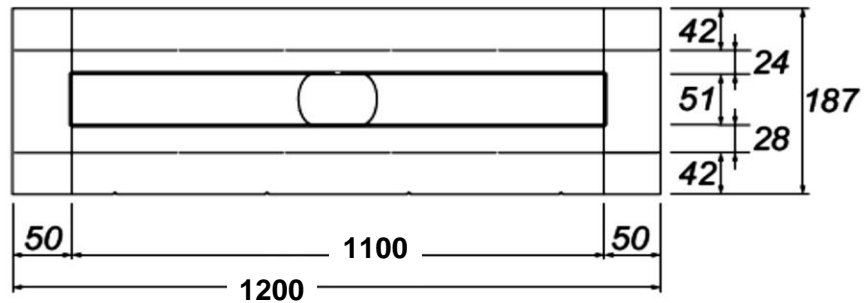

Duschenrinne AQUA SWISSLINE VARIO
Rigole douche AQUA SWISSLINE VARIO
Canale doccia AQUA SWISSLINE VARIO

Die Massangaben in Millimeter verstehen sich unter dem Vorbehalt der Werkstoleranzen, eventuell späterer Änderungen sowie weiterer Montagemöglichkeiten. Die Haftung für Folgen fehlerhafter oder unvollständiger Massangaben ist ausgeschlossen (Art. 100 OR).

Les dimensions en millimètre s'entendent sous réserve des tolérances d'usine, d'éventuelles modifications ultérieures, de même que de nouvelles possibilités de montage. La responsabilité ne peut être engagée en cas de cotes manquantes ou erronées (CD art. 100).