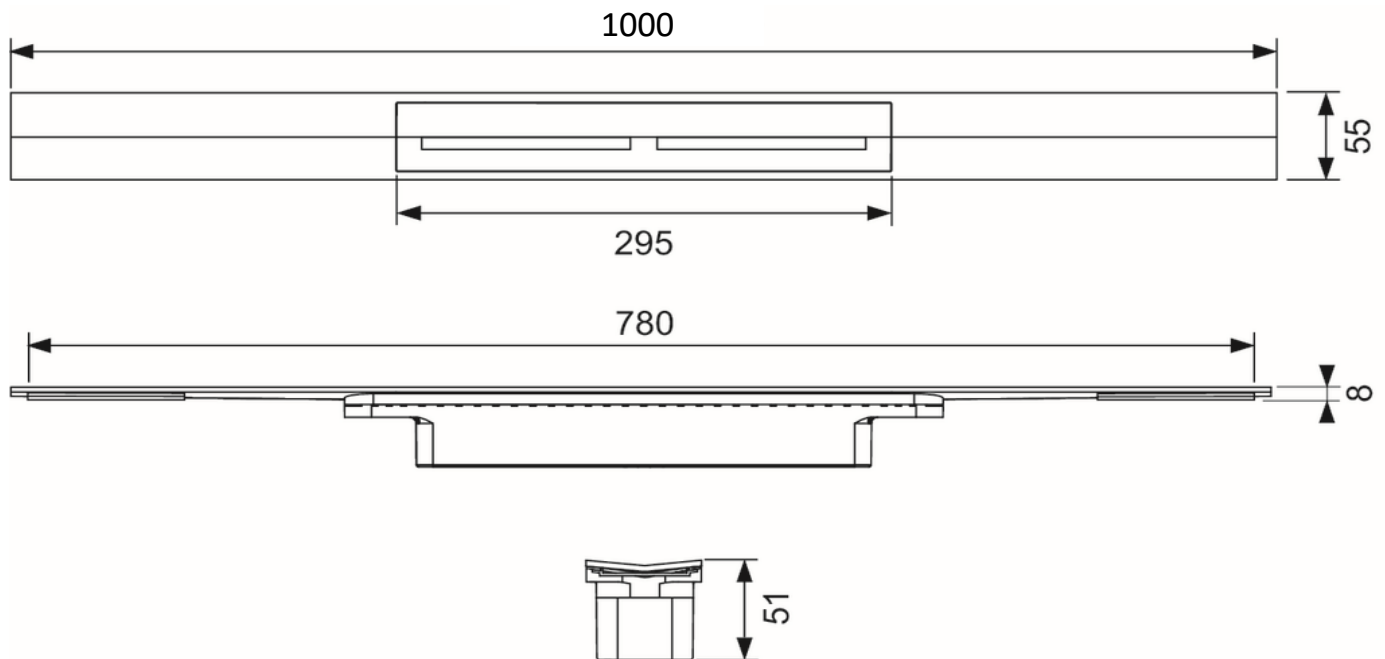

Artikel		1. Ausgabe	
Article	147182	1. Edition	1-2018
Articolo		1. Edizione	
Art. No	6710X0	Mut.	

Duschenrinne TECEdrain
Rigole de douche TECEdrain
Canale da doccia TECEdrain

TECE 

Die Massangaben in Millimeter verstehen sich unter dem Vorbehalt der Werkstoleranzen, eventuell späterer Änderungen sowie weiterer Montagemöglichkeiten. Die Haftung für Folgen fehlerhafter oder unvollständiger Massangaben ist ausgeschlossen (Art. 100 OR).

Les dimensions en millimètre s'entendent sous réserve des tolérances d'usine, d'éventuelles modifications ultérieures, de même que de nouvelles possibilités de montage. La responsabilité ne peut être engagée en cas de cotes manquantes ou erronées (CD art. 100).

Le dimensioni in millimetri s'intendono fatte salve le tolleranze di fabbricazione, le eventuali modifiche successive e le ulteriori alternative di montaggio. Si declina qualsiasi responsabilità per le conseguenze legate a dimensioni errate o incomplete (art. 100 CO).