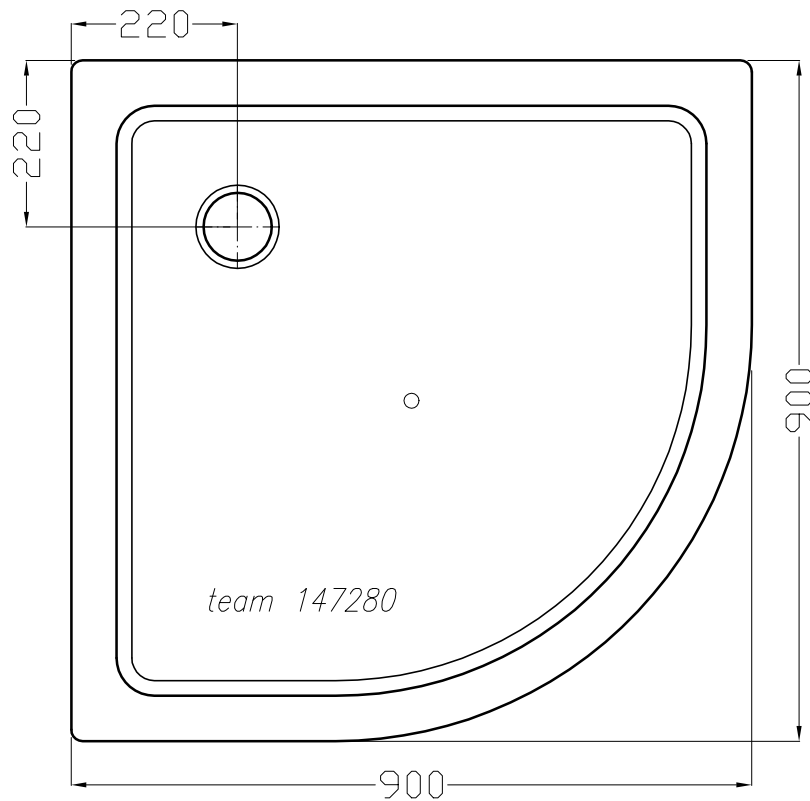

Artikel 147280 1.Ausgabe 1-2013
Article 147280 1.Edition 1-2013
Articolo 147280 1.Edizione 1-2013

Art.No. Mut. 1-2013

Eckduschenwanne PLATINA
Receveur de douche PLATINA
Vasca da doccia PLATINA

Copyright by *team* online www.dasbad.ch
SGVSB/USGBS/USGRS

Designed by IBW Engineering, Zürich ibw01@vtxmail.ch

Die Massangaben in Millimeter verstehen sich unter dem Vorbehalt der Werkstoleranzen, eventuell späterer Änderungen sowie weiterer Montagemöglichkeiten. Die Haftung für Folgen fehlerhafter oder unvollständiger Massangaben ist ausgeschlossen (Art. 100 OR).

Les dimensions en millimètre s'entendent sous réserve des tolérances d'usine, d'éventuelles modifications ultérieures, de nouvelles possibilités de montage. La responsabilité ne peut être engagée en cas de cotes manquantes ou erronées (CD art. 100)