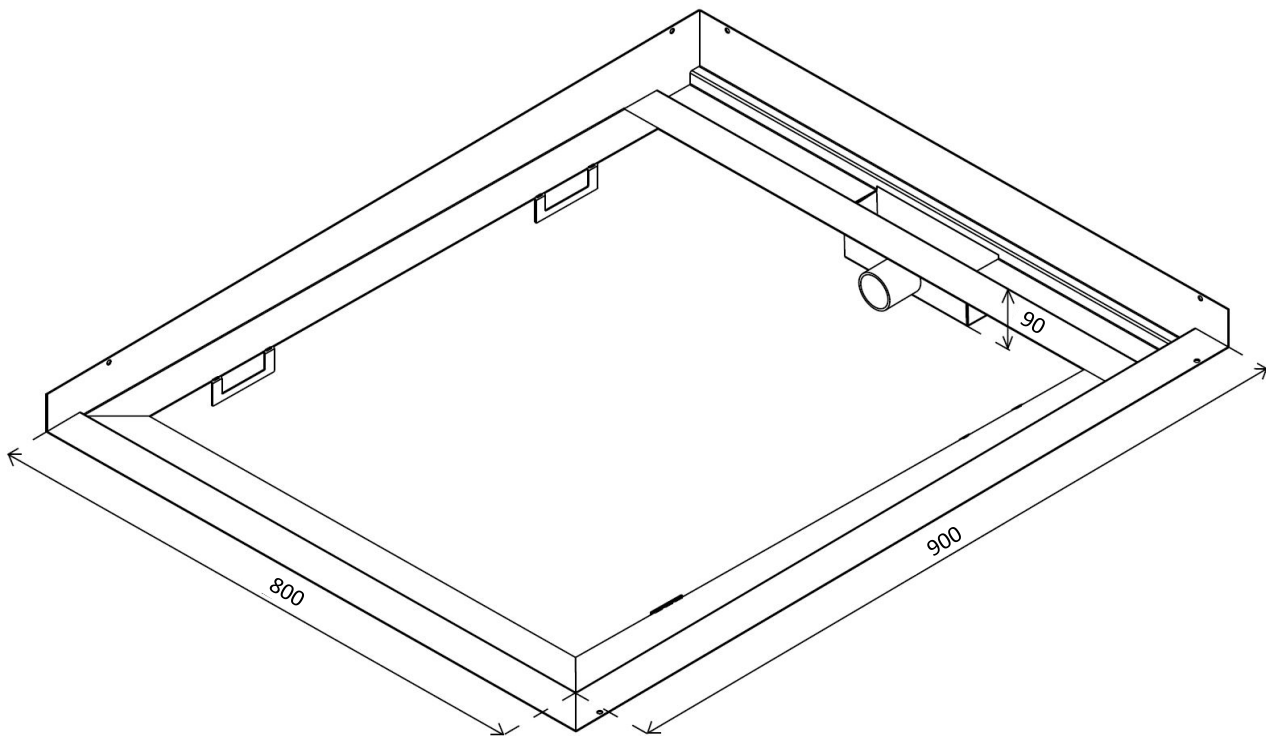

Die Massangaben in Millimeter verstehen sich unter dem Vorbehalt der Werkstoleranzen, eventuell späterer Änderungen sowie weiterer Montagemöglichkeiten. Die Haftung für Folgen fehlerhafter oder unvollständiger Massangaben ist ausgeschlossen (Art. 100 OR).

Les dimensions en millimètre s'entendent sous réserve des tolérances d'usine, d'éventuelles modifications ultérieures, de même que de nouvelles possibilités de montage. La responsabilité ne peut être engagée en cas de cotes manquantes ou erronées (CD art. 100).

Le dimensioni in millimetri s'intendono fatte salve le tolleranze di fabbricazione, le eventuali modifiche successive e le ulteriori alternative di montaggio. Si declina qualsiasi responsabilità per le conseguenze legate a dimensioni errate o incomplete (art. 100 CO).