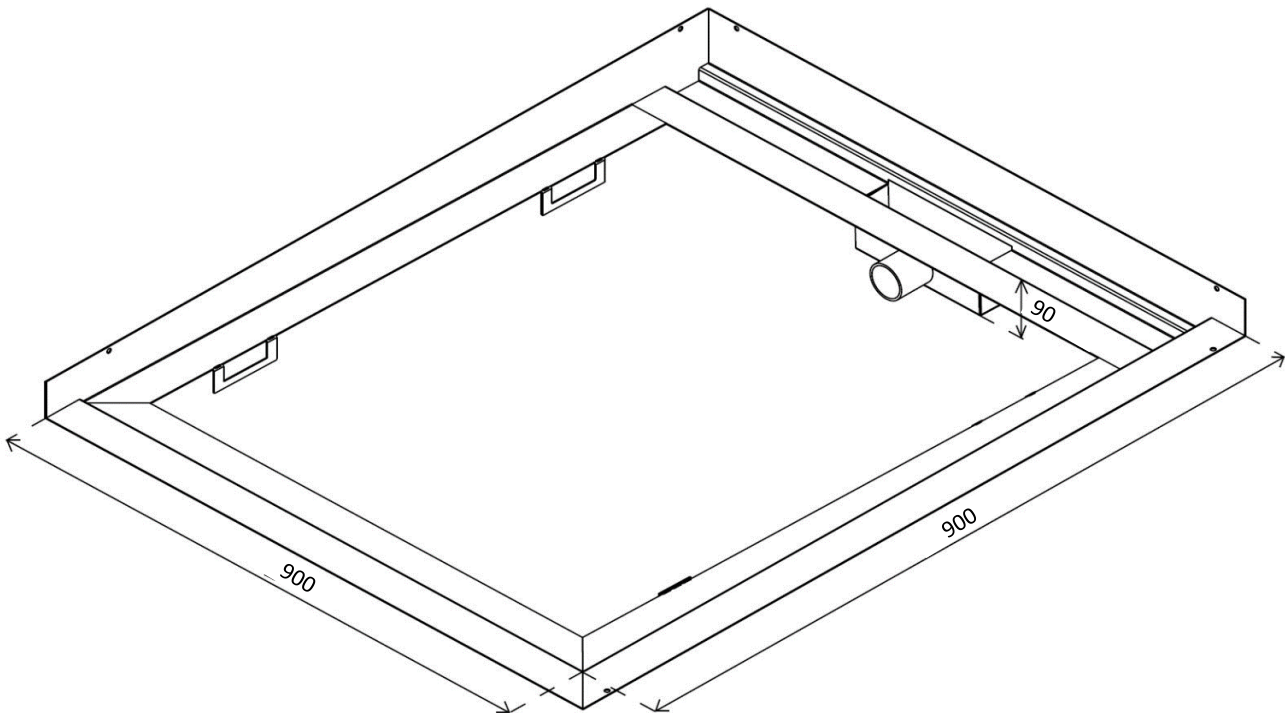

Artikel		1. Ausgabe	
Article	148028	1. Edition	4-2017
Articolo		1. Edizione	
Art. No	3-DL99-50	Mut.	

Duschenelement ELEMENTO DUE
Élément de douche ELEMENTO DUE
Elemento doccia ELEMENTO DUE

delco tecnica

Les dimensions en millimètre s'entendent sous réserve des tolérances d'usine, d'éventuelles modifications ultérieures, de même que de nouvelles possibilités de montage. La responsabilité ne peut être engagée en cas de cotes manquantes ou erronées (CD art. 100).