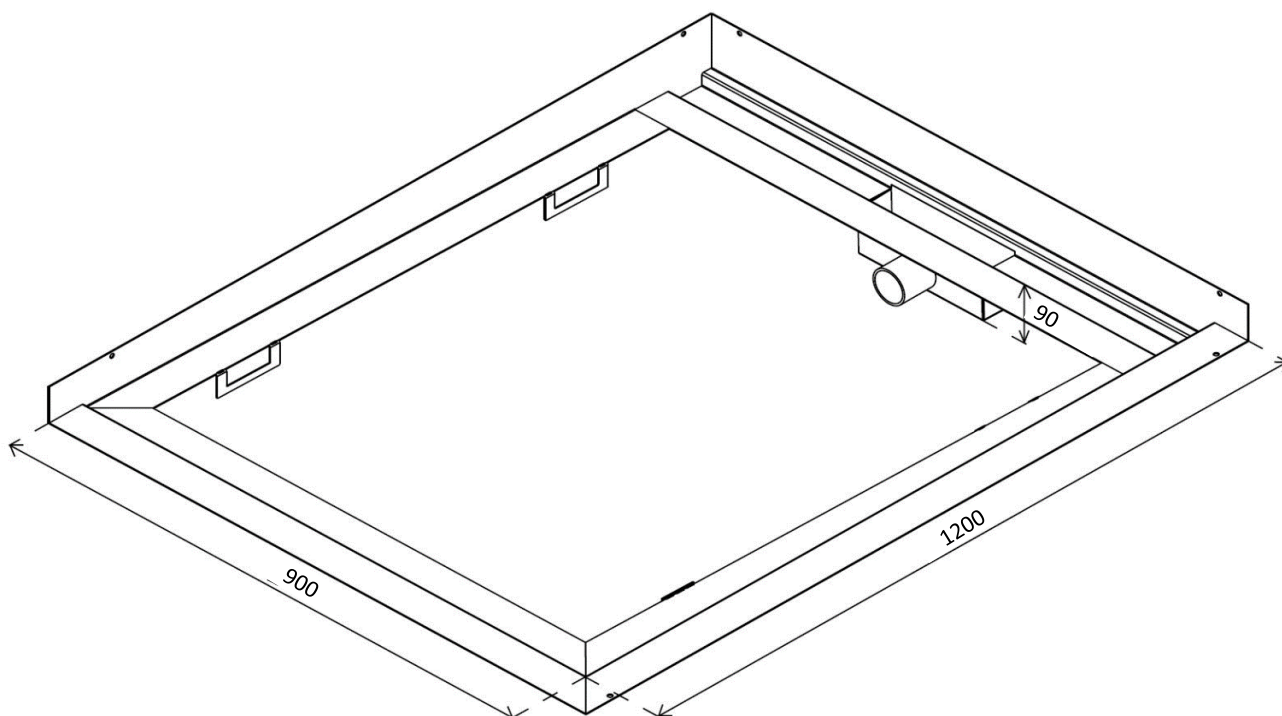

Artikel		1. Ausgabe	
Article	148034	1. Edition	4-2017
Articolo		1. Edizione	
Art. No	3-DL912-50	Mut.	

Duschenelement ELEMENTO DUE
Élément de douche ELEMENTO DUE
Elemento doccia ELEMENTO DUE

dellco tecnica

Les dimensions en millimètre s'entendent sous réserve des tolérances d'usine, d'éventuelles modifications ultérieures, de même que de nouvelles possibilités de montage. La responsabilité ne peut être engagée en cas de cotes manquantes ou erronées (CD art. 100).