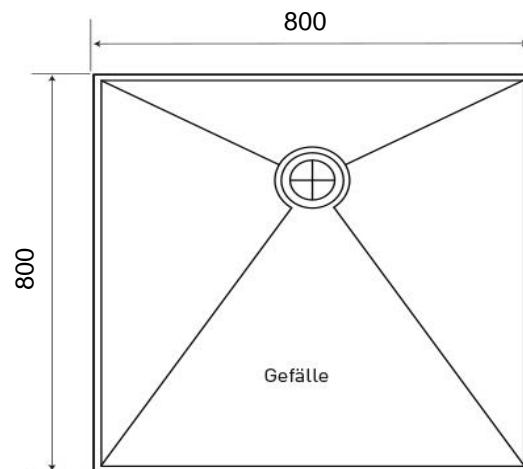

Artikel		1. Ausgabe	
Article	148120	1. Edition	10-2021
Articolo		1. Edizione	
Art. No	6-TP0808	Mut.	

Duschenfläche TERRAPUNTO
Plan de douche TERRAPUNTO
Piano da doccia TERRAPUNTO

SCHACO
 ENTWÄSSERUNGSTECHNIK

Les dimensions en millimètre s'entendent sous réserve des tolérances d'usine, d'éventuelles modifications ultérieures, de même que de nouvelles possibilités de montage. La responsabilité ne peut être engagée en cas de cotes manquantes ou erronées (CD art. 100).