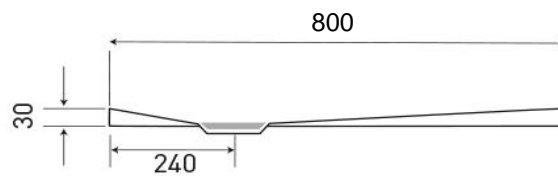

Artikel		1. Ausgabe	
Article	148120	1. Edition	10-2021
Articolo		1. Edizione	
Art. No	6-TP0808	Mut.	

Duschenfläche TERRAPUNTO
Plan de douche TERRAPUNTO
Piano da doccia TERRAPUNTO

SCHACO
 ENTWÄSSERUNGSTECHNIK

Les dimensions en millimètre s'entendent sous réserve des tolérances d'usine, d'éventuelles modifications ultérieures, de même que de nouvelles possibilités de montage. La responsabilité ne peut être engagée en cas de cotes manquantes ou erronées (CD art. 100).