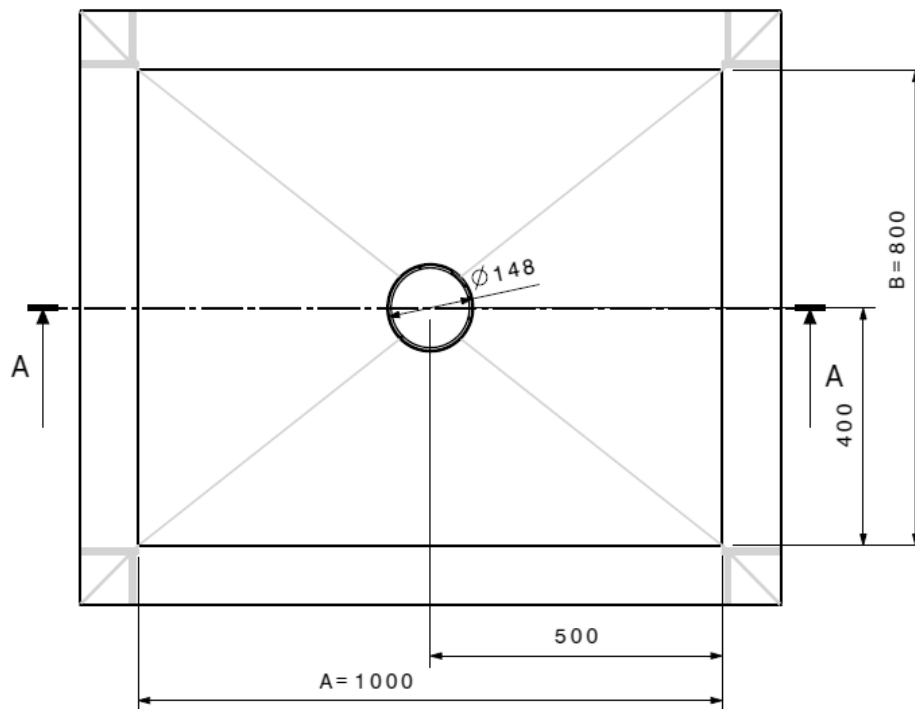

Artikel		1. Ausgabe
Article	148312	1. Edition
Articolo		1. Edizione
Art. No	250XX002	Mut.

6-2019

Duschenelement SELECT
Élément de douche SELECT
Elemento da doccia SELECT

Schnittansicht A-A

Die Massangaben in Millimeter verstehen sich unter dem Vorbehalt der Werkstoleranzen, eventuell späterer Änderungen sowie weiterer Montagemöglichkeiten. Die Haftung für Folgen fehlerhafter oder unvollständiger Massangaben ist ausgeschlossen (Art. 100 OR).

Les dimensions en millimètre s'entendent sous réserve des tolérances d'usine, d'éventuelles modifications ultérieures, de même que de nouvelles possibilités de montage. La responsabilité ne peut être engagée en cas de cotes manquantes ou erronées (CD art. 100).

Le dimensioni in millimetri s'intendono fatte salve le tolleranze di fabbricazione, le eventuali modifiche successive e le ulteriori alternative di montaggio. Si declina qualsiasi responsabilità per le conseguenze legate a dimensioni errate o incomplete (art. 100 CO).