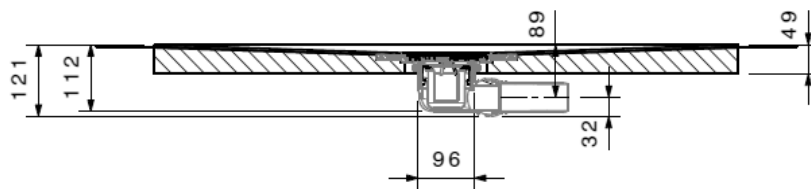

Artikel		1. Ausgabe
Article	148312	1. Edition
Articolo		1. Edizione
Art. No	250XX002	Mut.

6-2019

Duschenelement SELECT
Élément de douche SELECT
Elemento da doccia SELECT

Schnittansicht A-A

Die Massangaben in Millimeter verstehen sich unter dem Vorbehalt der Werkstoleranzen, eventuell späterer Änderungen sowie weiterer Montagemöglichkeiten. Die Haftung für Folgen fehlerhafter oder unvollständiger Massangaben ist ausgeschlossen (Art. 100 OR).

Les dimensions en millimètre s'entendent sous réserve des tolérances d'usine, d'éventuelles modifications ultérieures, de même que de nouvelles possibilités de montage. La responsabilité ne peut être engagée en cas de cotes manquantes ou erronées (CD art. 100).

Le dimensioni in millimetri s'intendono fatte salve le tolleranze di fabbricazione, le eventuali modifiche successive e le ulteriori alternative di montaggio. Si declina qualsiasi responsabilità per le conseguenze legate a dimensioni errate o incomplete (art. 100 CO).