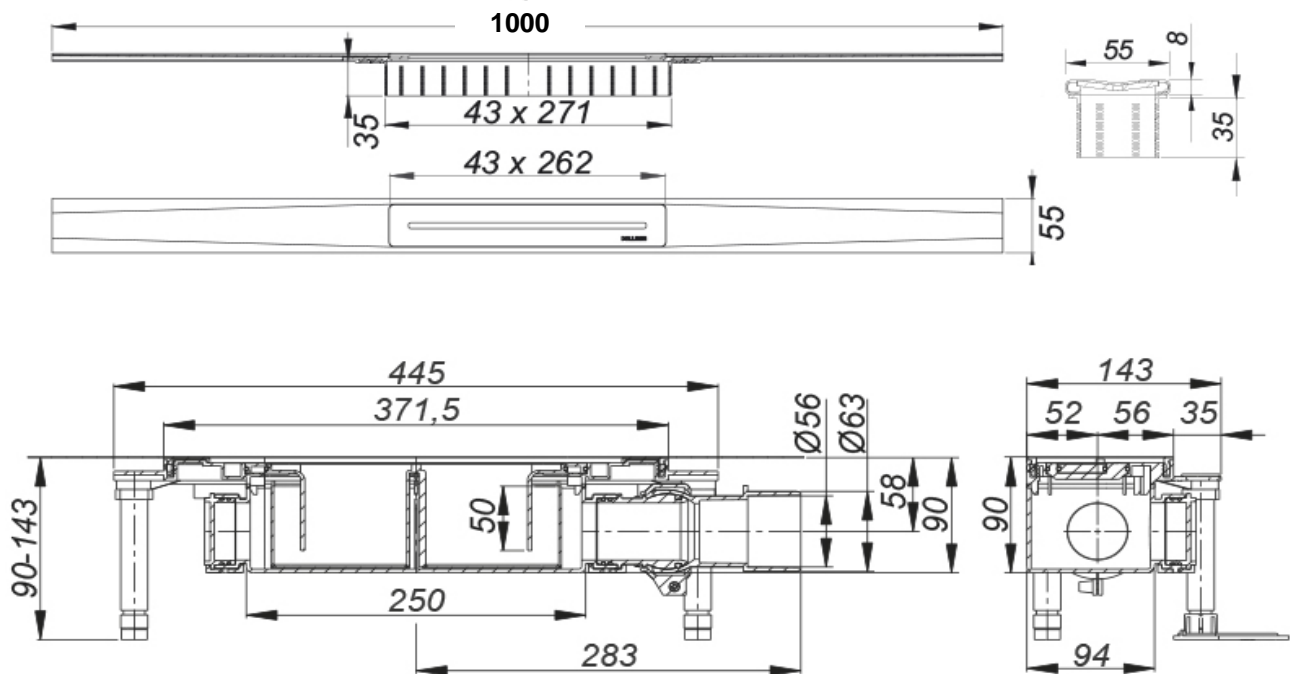

Artikel		1. Ausgabe	
Article	148672	1. Edition	1-2020
Articolo		1. Edizione	
Art. No	5-538543	Mut.	

Duschenrinne CERAFLOOR PURE
Rigole douche CERAFLOOR PURE
Canale doccia CERAFLOOR PURE

SCHACO
 ENTWÄSSERUNGSTECHNIK

Die Massangaben in Millimeter verstehen sich unter dem Vorbehalt der Werkstoleranzen, eventuell späterer Änderungen sowie weiterer Montagemöglichkeiten. Die Haftung für Folgen fehlerhafter oder unvollständiger Massangaben ist ausgeschlossen (Art. 100 OR).

Les dimensions en millimètre s'entendent sous réserve des tolérances d'usine, d'éventuelles modifications ultérieures, de même que de nouvelles possibilités de montage. La responsabilité ne peut être engagée en cas de cotes manquantes ou erronées (CD art. 100).

Le dimensioni in millimetri s'intendono fatte salve le tolleranze di fabbricazione, le eventuali modifiche successive e le ulteriori alternative di montaggio. Si declina qualsiasi responsabilità per le conseguenze legate a dimensioni errate o incomplete (art. 100 CO).