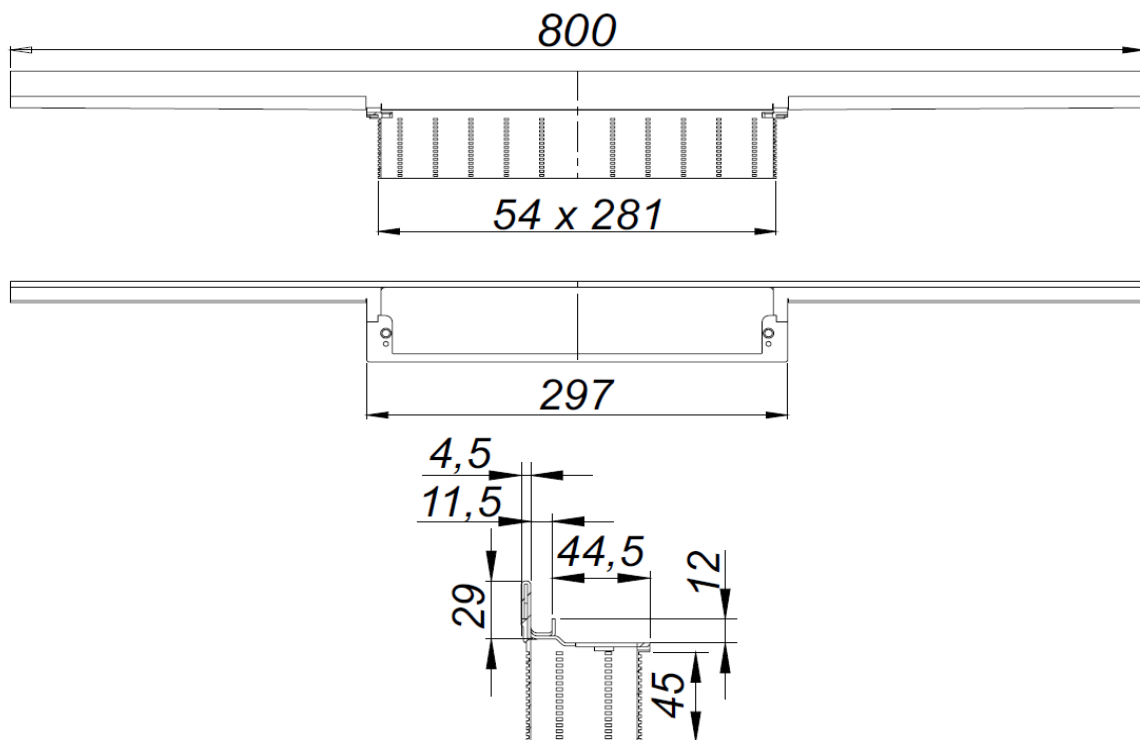

Artikel		1. Ausgabe	
Article	148676	1. Edition	1-2018
Articolo		1. Edizione	
Art. No	5-535450	Mut.	
Duschenrinne CERAWALL INDIVIDUAL			
Rigole de douche CERAWALL INDIVIDUAL			
Canale da doccia CERAWALL INDIVIDUAL			

SCHACO
ENTWÄSSERUNGSTECHNIK

Die Massangaben in Millimeter verstehen sich unter dem Vorbehalt der Werkstoleranzen, eventuell späterer Änderungen sowie weiterer Montagemöglichkeiten. Die Haftung für Folgen fehlerhafter oder unvollständiger Massangaben ist ausgeschlossen (Art. 100 OR).

Les dimensions en millimètre s'entendent sous réserve des tolérances d'usine, d'éventuelles modifications ultérieures, de même que de nouvelles possibilités de montage. La responsabilité ne peut être engagée en cas de cotes manquantes ou erronées (CD art. 100).

Le dimensioni in millimetri s'intendono fatte salve le tolleranze di fabbricazione, le eventuali modifiche successive e le ulteriori alternative di montaggio. Si declina qualsiasi responsabilità per le conseguenze legate a dimensioni errate o incomplete (art. 100 CO).