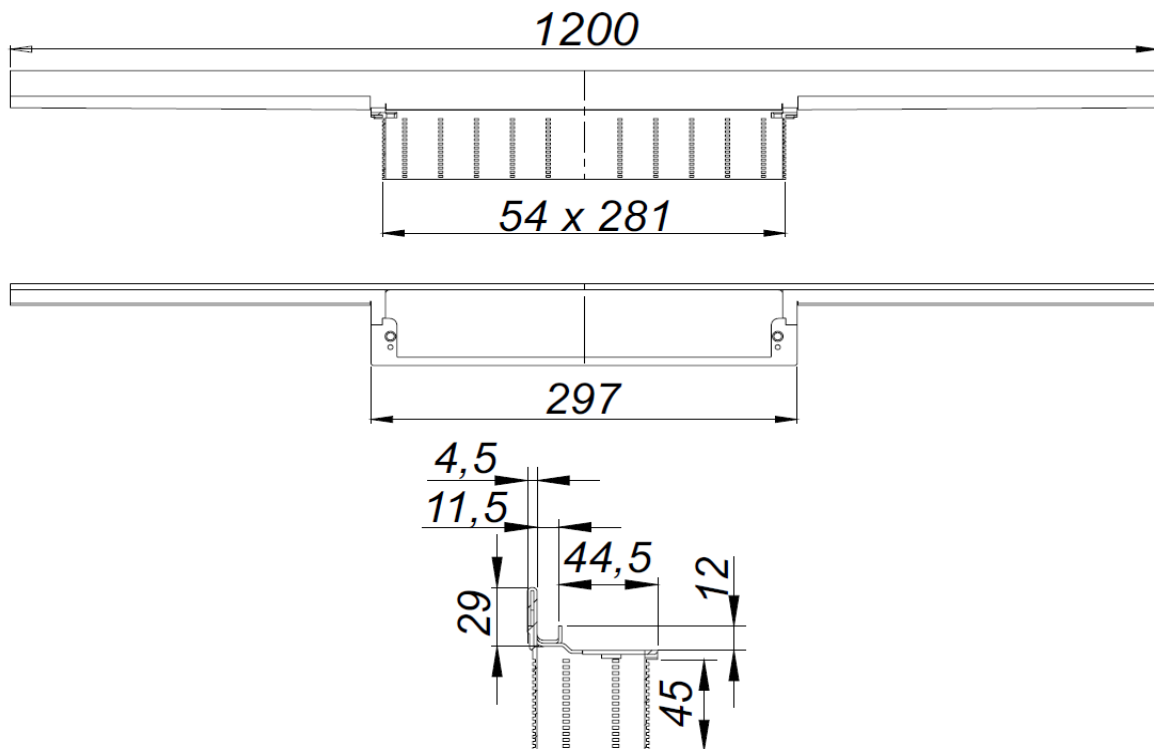

Artikel		1. Ausgabe
Article	148680	1. Edition
Articolo		1. Edizione

Art. No	5-535498	Mut.
Duschenrinne CERAWALL INDIVIDUAL		
Rigole de douche CERAWALL INDIVIDUAL		
Canale da doccia CERAWALL INDIVIDUAL		

SCHACO
ENTWÄSSERUNGSTECHNIK 

Die Massangaben in Millimeter verstehen sich unter dem Vorbehalt der Werkstoleranzen, eventuell späterer Änderungen sowie weiterer Montagemöglichkeiten. Die Haftung für Folgen fehlerhafter oder unvollständiger Massangaben ist ausgeschlossen (Art. 100 OR).

Les dimensions en millimètre s'entendent sous réserve des tolérances d'usine, d'éventuelles modifications ultérieures, de même que de nouvelles possibilités de montage. La responsabilité ne peut être engagée en cas de cotes manquantes ou erronées (CD art. 100).

Le dimensioni in millimetri s'intendono fatte salve le tolleranze di fabbricazione, le eventuali modifiche successive e le ulteriori alternative di montaggio. Si declina qualsiasi responsabilità per le conseguenze legate a dimensioni errate o incomplete (art. 100 CO).