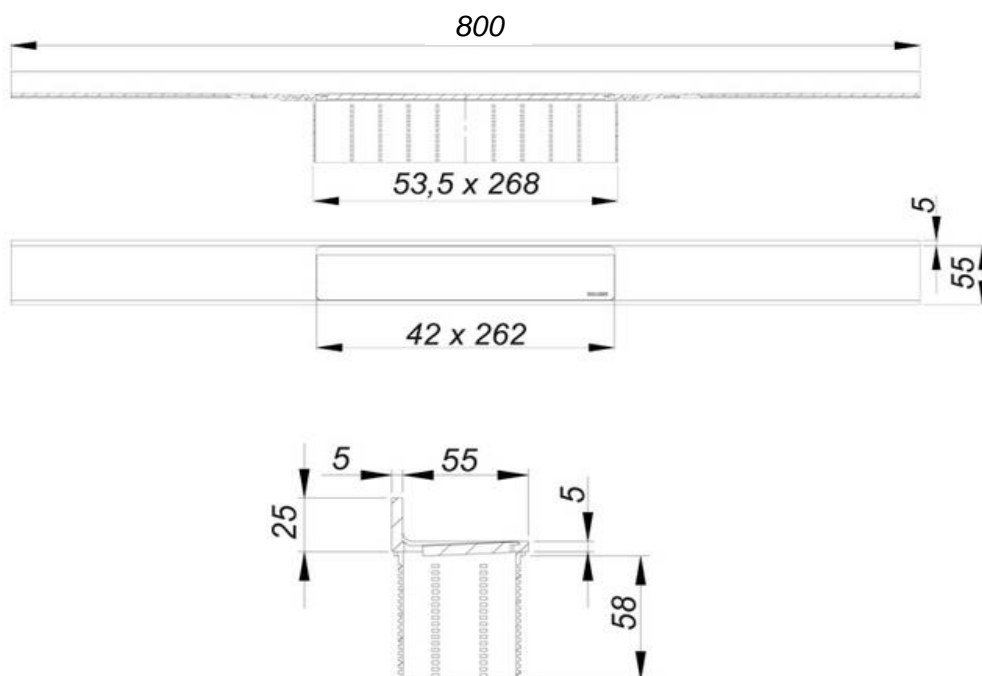

Artikel		1. Ausgabe	
Article	<b>148710</b>	1. Edition	<b>1-2018</b>
Articolo		1. Edizione	
Art. No	<b>5-5352XX</b>	Mut.	

**Duschenrinne CERAWALL SELECT**  
**Rigole de douche CERAWALL SELECT**  
**Canale da doccia CERAWALL SELECT**

**SCHACO**  
ENTWÄSSERUNGSTECHNIK

Die Massangaben in Millimeter verstehen sich unter dem Vorbehalt der Werkstoleranzen, eventuell späterer Änderungen sowie weiterer Montagemöglichkeiten. Die Haftung für Folgen fehlerhafter oder unvollständiger Massangaben ist ausgeschlossen (Art. 100 OR).

*Les dimensions en millimètre s'entendent sous réserve des tolérances d'usine, d'éventuelles modifications ultérieures, de même que de nouvelles possibilités de montage. La responsabilité ne peut être engagée en cas de cotes manquantes ou erronées (CD art. 100).*

Le dimensioni in millimetri s'intendono fatte salve le tolleranze di fabbricazione, le eventuali modifiche successive e le ulteriori alternative di montaggio. Si declina qualsiasi responsabilità per le conseguenze legate a dimensioni errate o incomplete (art. 100 CO).