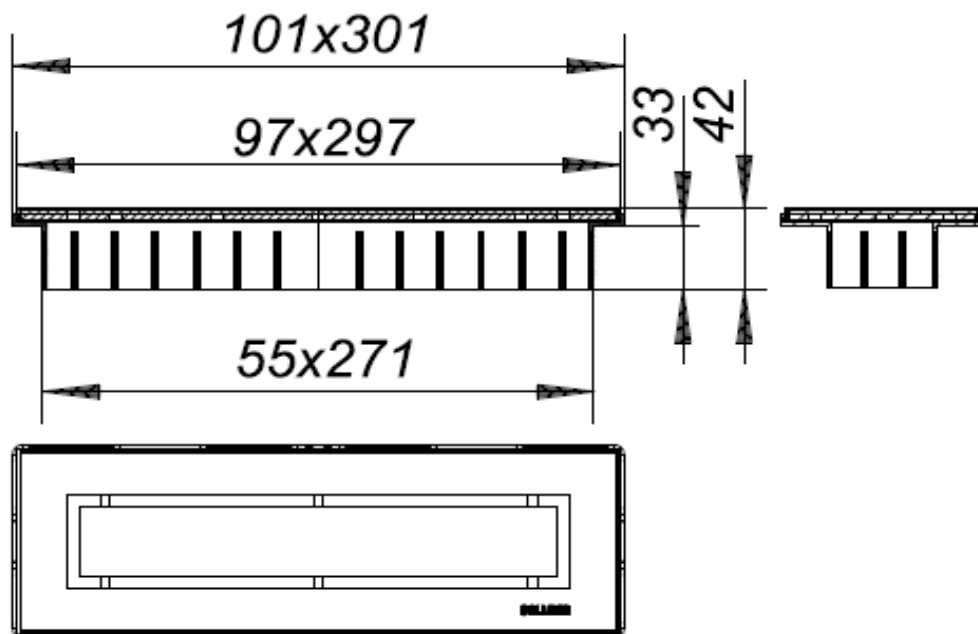

Artikel		1. Ausgabe	
Article	148780	1. Edition	1-2017
Articolo		1. Edizione	
Art. No	5-5113XX	Mut.	

Duschenrinne CERANIVEAU
Rigole douche CERANIVEAU
Canale doccia CERANIVEAU

SCHACO 
 ENTWÄSSERUNGSTECHNIK

Die Massangaben in Millimeter verstehen sich unter dem Vorbehalt der Werkstoleranzen, eventuell späterer Änderungen sowie weiterer Montagemöglichkeiten. Die Haftung für Folgen fehlerhafter oder unvollständiger Massangaben ist ausgeschlossen (Art. 100 OR).

Les dimensions en millimètre s'entendent sous réserve des tolérances d'usine, d'éventuelles modifications ultérieures, de même que de nouvelles possibilités de montage. La responsabilité ne peut être engagée en cas de cotes manquantes ou erronées (CD art. 100).

Le dimensioni in millimetri s'intendono fatte salve le tolleranze di fabbricazione, le eventuali modifiche successive e le ulteriori alternative di montaggio. Si declina qualsiasi responsabilità per le conseguenze legate a dimensioni errate o incomplete (art. 100 CO).