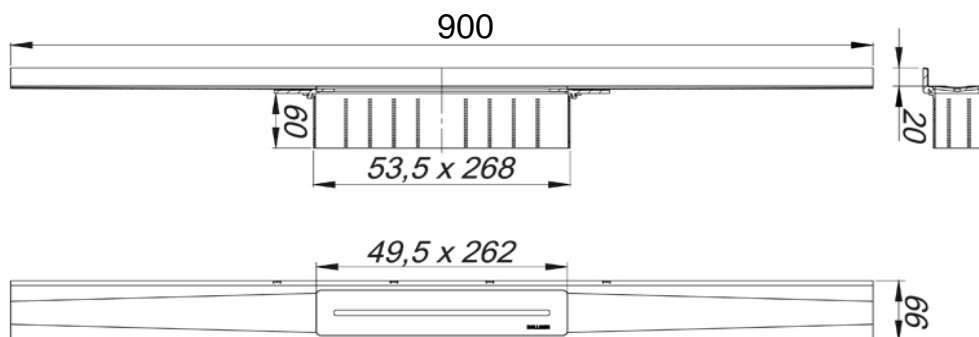

Artikel		1. Ausgabe	
Article	148785	1. Edition	1-2019
Articolo		1. Edizione	
Art. No	5-538475	Mut.	

Duschenrinne CERAWALL PURE
Rigole de douche CERAWALL PURE
Canale da doccia CERAWALL PURE

SCHACO 
ENTWÄSSERUNGSTECHNIK

Die Massangaben in Millimeter verstehen sich unter dem Vorbehalt der Werkstoleranzen, eventuell späterer Änderungen sowie weiterer Montagemöglichkeiten. Die Haftung für Folgen fehlerhafter oder unvollständiger Massangaben ist ausgeschlossen (Art. 100 OR).

Les dimensions en millimètre s'entendent sous réserve des tolérances d'usine, d'éventuelles modifications ultérieures, de même que de nouvelles possibilités de montage. La responsabilité ne peut être engagée en cas de cotes manquantes ou erronées (CD art. 100).

Le dimensioni in millimetri s'intendono fatte salve le tolleranze di fabbricazione, le eventuali modifiche successive e le ulteriori alternative di montaggio. Si declina qualsiasi responsabilità per le conseguenze legate a dimensioni errate o incomplete (art. 100 CO).