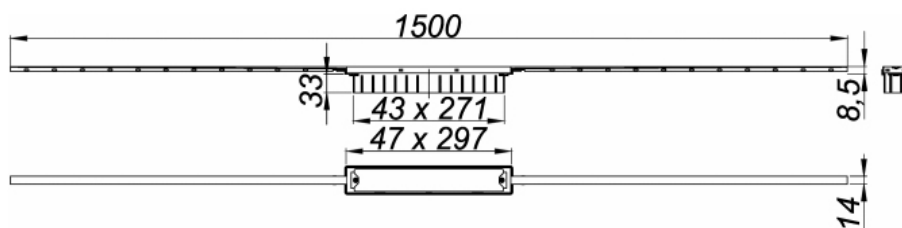

Artikel		1. Ausgabe	
Article	148788	1. Edition	2-2020
Articolo		1. Edizione	
Art. No	5-537XXX	Mut.	

Duschenrinne CERAFLOOR INDIVIDUAL
Rigole de douche CERAFLOOR INDIVIDUAL
Canale da doccia CERAFLOOR INDIVIDUAL

SCHACO
 ENTWÄSSERUNGSTECHNIK 

Die Massangaben in Millimeter verstehen sich unter dem Vorbehalt der Werkstoleranzen, eventuell späterer Änderungen sowie weiterer Montagemöglichkeiten. Die Haftung für Folgen fehlerhafter oder unvollständiger Massangaben ist ausgeschlossen (Art. 100 OR).

Les dimensions en millimètre s'entendent sous réserve des tolérances d'usine, d'éventuelles modifications ultérieures, de même que de nouvelles possibilités de montage. La responsabilité ne peut être engagée en cas de cotes manquantes ou erronées (CD art. 100).

Le dimensioni in millimetri s'intendono fatte salve le tolleranze di fabbricazione, le eventuali modifiche successive e le ulteriori alternative di montaggio. Si declina qualsiasi responsabilità per le conseguenze legate a dimensioni errate o incomplete (art. 100 CO).