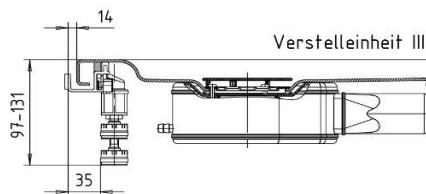

Artikel	1. Ausgabe	
Article	148904	1. Edition
Articolo		1. Edizione
Art. No	640000140000	Mut.

6-2024

Montagerahmen ESR
Cadre de montage ESR
Telaio di montaggio ESR

KALDEWEI

Die Massangaben in Millimeter verstehen sich unter dem Vorbehalt der Werkstoleranzen, eventuell späterer Änderungen sowie weiterer Montagemöglichkeiten. Die Haftung für Folgen fehlerhafter oder unvollständiger Massangaben ist ausgeschlossen (Art. 100 OR).

Les dimensions en millimètre s'entendent sous réserve des tolérances d'usine, d'éventuelles modifications ultérieures, de même que de nouvelles possibilités de montage. La responsabilité ne peut être engagée en cas de cotes manquantes ou erronées (CD art. 100).

Le dimensioni in millimetri s'intendono fatte salve le tolleranze di fabbricazione, le eventuali modifiche successive e le ulteriori alternative di montaggio. Si declina qualsiasi responsabilità per le conseguenze legate a dimensioni errate o incomplete (art. 100 CO).