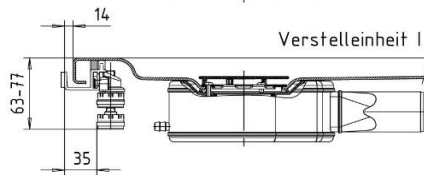

Artikel	1. Ausgabe	
Article	148904	1. Edition
Articolo		1. Edizione
Art. No	640000140000	Mut.

6-2024

Montagerahmen ESR
Cadre de montage ESR
Telaio di montaggio ESR

KALDEWEI

Die Massangaben in Millimeter verstehen sich unter dem Vorbehalt der Werkstoleranzen, eventuell späterer Änderungen sowie weiterer Montagemöglichkeiten. Die Haftung für Folgen fehlerhafter oder unvollständiger Massangaben ist ausgeschlossen (Art. 100 OR).

Les dimensions en millimètre s'entendent sous réserve des tolérances d'usine, d'éventuelles modifications ultérieures, de même que de nouvelles possibilités de montage. La responsabilité ne peut être engagée en cas de cotes manquantes ou erronées (CD art. 100).

Le dimensioni in millimetri s'intendono fatte salve le tolleranze di fabbricazione, le eventuali modifiche successive e le ulteriori alternative di montaggio. Si declina qualsiasi responsabilità per le conseguenze legate a dimensioni errate o incomplete (art. 100 CO).