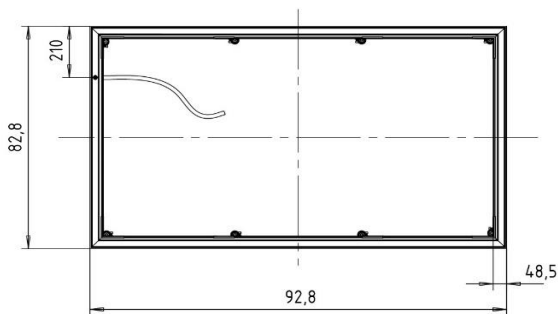

Artikel	1. Ausgabe	
Article	148904	1. Edition
Articolo		1. Edizione
Art. No	640000140000	Mut.

6-2024

Montagerahmen ESR
Cadre de montage ESR
Telaio di montaggio ESR

KALDEWEI

Die Massangaben in Millimeter verstehen sich unter dem Vorbehalt der Werkstoleranzen, eventuell späterer Änderungen sowie weiterer Montagemöglichkeiten. Die Haftung für Folgen fehlerhafter oder unvollständiger Massangaben ist ausgeschlossen (Art. 100 OR).

Les dimensions en millimètre s'entendent sous réserve des tolérances d'usine, d'éventuelles modifications ultérieures, de même que de nouvelles possibilités de montage. La responsabilité ne peut être engagée en cas de cotes manquantes ou erronées (CD art. 100).

Le dimensioni in millimetri s'intendono fatte salve le tolleranze di fabbricazione, le eventuali modifiche successive e le ulteriori alternative di montaggio. Si declina qualsiasi responsabilità per le conseguenze legate a dimensioni errate o incomplete (art. 100 CO).