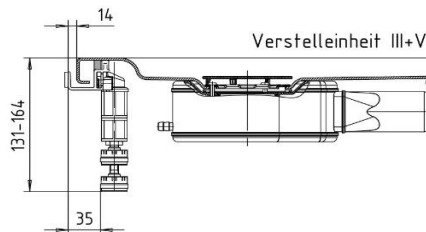

Artikel	1. Ausgabe	
Article	148904	1. Edition
Articolo		1. Edizione
Art. No	640000140000	Mut.

6-2024

Montagerahmen ESR
Cadre de montage ESR
Telaio di montaggio ESR

KALDEWEI

Die Massangaben in Millimeter verstehen sich unter dem Vorbehalt der Werkstoleranzen, eventuell späterer Änderungen sowie weiterer Montagemöglichkeiten. Die Haftung für Folgen fehlerhafter oder unvollständiger Massangaben ist ausgeschlossen (Art. 100 OR).

Les dimensions en millimètre s'entendent sous réserve des tolérances d'usine, d'éventuelles modifications ultérieures, de même que de nouvelles possibilités de montage. La responsabilité ne peut être engagée en cas de cotes manquantes ou erronées (CD art. 100).

Le dimensioni in millimetri s'intendono fatte salve le tolleranze di fabbricazione, le eventuali modifiche successive e le ulteriori alternative di montaggio. Si declina qualsiasi responsabilità per le conseguenze legate a dimensioni errate o incomplete (art. 100 CO).