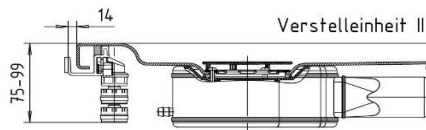

Artikel	1. Ausgabe	
Article	148904	1. Edition
Articolo		1. Edizione
Art. No	640000140000	Mut.

6-2024

Montagerahmen ESR
Cadre de montage ESR
Telaio di montaggio ESR

KALDEWEI

Die Massangaben in Millimeter verstehen sich unter dem Vorbehalt der Werkstoleranzen, eventuell späterer Änderungen sowie weiterer Montagemöglichkeiten. Die Haftung für Folgen fehlerhafter oder unvollständiger Massangaben ist ausgeschlossen (Art. 100 OR).

Les dimensions en millimètre s'entendent sous réserve des tolérances d'usine, d'éventuelles modifications ultérieures, de même que de nouvelles possibilités de montage. La responsabilité ne peut être engagée en cas de cotes manquantes ou erronées (CD art. 100).

Le dimensioni in millimetri s'intendono fatte salve le tolleranze di fabbricazione, le eventuali modifiche successive e le ulteriori alternative di montaggio. Si declina qualsiasi responsabilità per le conseguenze legate a dimensioni errate o incomplete (art. 100 CO).