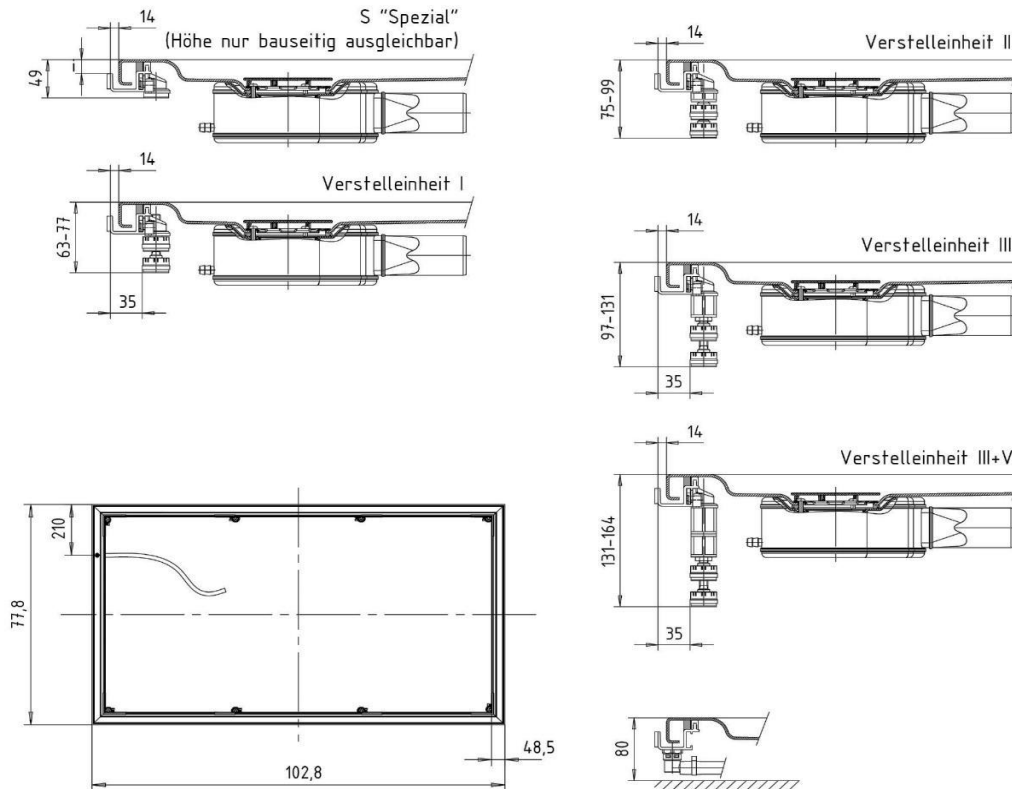

Artikel	148906	1. Ausgabe	
Article		1. Edition	6-2024
Articolo		1. Edizione	
Art. No	640000160000	Mut.	

Montagerahmen ESR
Cadre de montage ESR
Telaio di montaggio ESR

KALDEWEI

Die Massangaben in Millimeter verstehen sich unter dem Vorbehalt der Werkstoleranzen, eventuell späterer Änderungen sowie weiterer Montagemöglichkeiten. Die Haftung für Folgen fehlerhafter oder unvollständiger Massangaben ist ausgeschlossen (Art. 100 OR).

Les dimensions en millimètre s'entendent sous réserve des tolérances d'usine, d'éventuelles modifications ultérieures, de même que de nouvelles possibilités de montage. La responsabilité ne peut être engagée en cas de cotes manquantes ou erronées (CD art. 100).

Le dimensioni in millimetri s'intendono fatte salve le tolleranze di fabbricazione, le eventuali modifiche successive e le ulteriori alternative di montaggio. Si declina qualsiasi responsabilità per le conseguenze legate a dimensioni errate o incomplete (art. 100 CO).