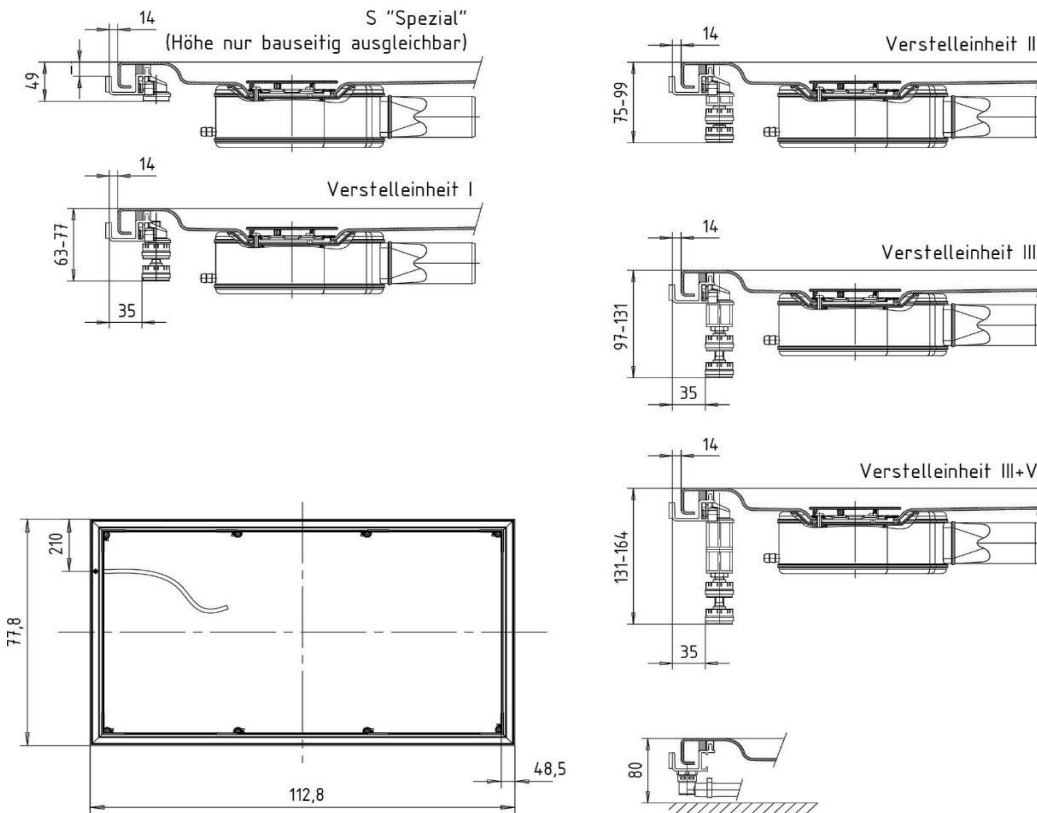

Artikel	148910	1. Ausgabe	
Article		1. Edition	6-2024
Articolo		1. Edizione	
Art. No	640000260000	Mut.	

Montagerahmen ESR
Cadre de montage ESR
Telaio di montaggio ESR

KALDEWEI

Die Massangaben in Millimeter verstehen sich unter dem Vorbehalt der Werkstoleranzen, eventuell späterer Änderungen sowie weiterer Montagemöglichkeiten. Die Haftung für Folgen fehlerhafter oder unvollständiger Massangaben ist ausgeschlossen (Art. 100 OR).

Les dimensions en millimètre s'entendent sous réserve des tolérances d'usine, d'éventuelles modifications ultérieures, de même que de nouvelles possibilités de montage. La responsabilité ne peut être engagée en cas de cotes manquantes ou erronées (CD art. 100).

Le dimensioni in millimetri s'intendono fatte salve le tolleranze di fabbricazione, le eventuali modifiche successive e le ulteriori alternative di montaggio. Si declina qualsiasi responsabilità per le conseguenze legate a dimensioni errate o incomplete (art. 100 CO).