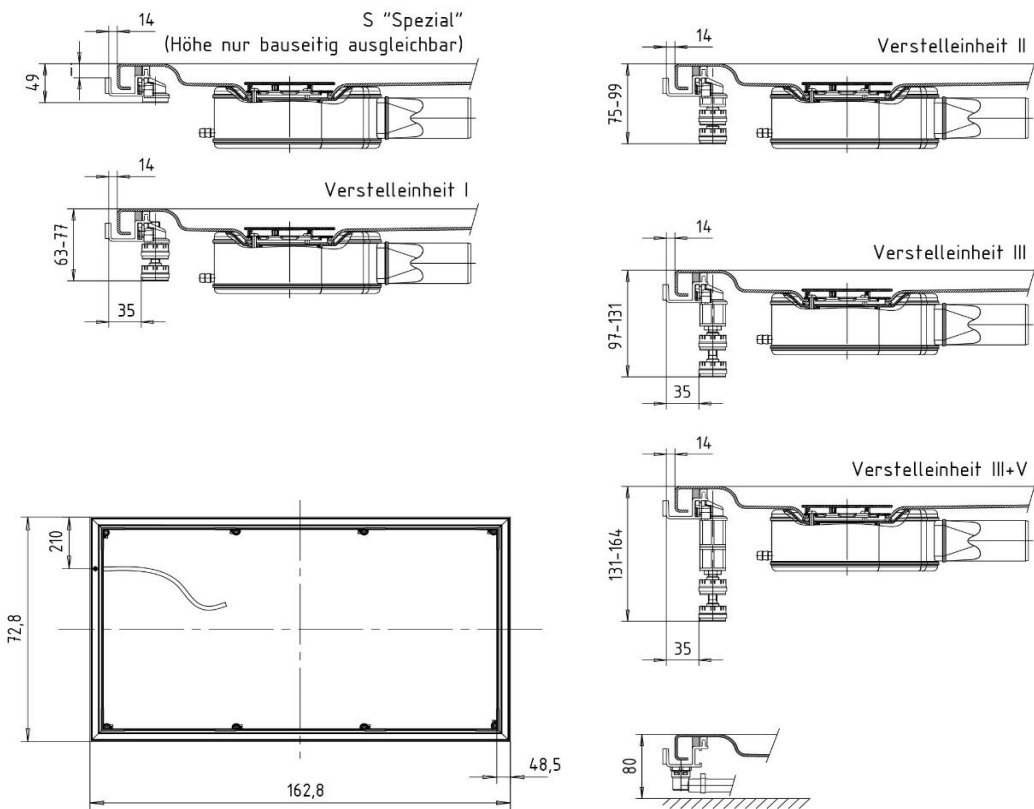

Artikel		1. Ausgabe
Article	148934	1. Edition
Articolo		1. Edizione
Art. No	640000420000	Mut.

6-2024

Montagerahmen ESR
Cadre de montage ESR
Telaio di montaggio ESR

KALDEWEI

Die Massangaben in Millimeter verstehen sich unter dem Vorbehalt der Werkstoleranzen, eventuell späterer Änderungen sowie weiterer Montagemöglichkeiten. Die Haftung für Folgen fehlerhafter oder unvollständiger Massangaben ist ausgeschlossen (Art. 100 OR).

Les dimensions en millimètre s'entendent sous réserve des tolérances d'usine, d'éventuelles modifications ultérieures, de même que de nouvelles possibilités de montage. La responsabilité ne peut être engagée en cas de cotes manquantes ou erronées (CD art. 100).

Le dimensioni in millimetri s'intendono fatte salve le tolleranze di fabbricazione, le eventuali modifiche successive e le ulteriori alternative di montaggio. Si declina qualsiasi responsabilità per le conseguenze legate a dimensioni errate o incomplete (art. 100 CO).