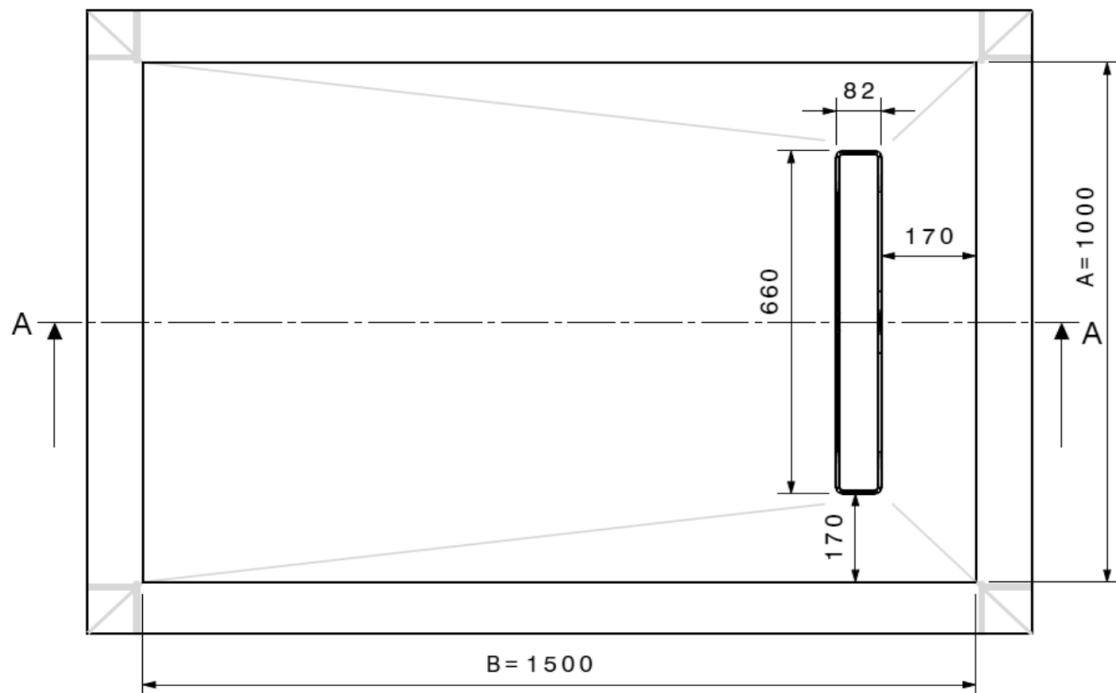

Artikel	1. Ausgabe	
Article	148990	1. Edition 2-2021
Articolo	1. Edizione	
Art. No	23001046	Mut.
Duschenelement PORESTA LOFT S		
Elément de douche PORESTA LOFT S		
Elemento da doccia PORESTA LOFT S		

Schnittansicht A-A

Les dimensions en millimètre s'entendent sous réserve des tolérances d'usine, d'éventuelles modifications ultérieures, de même que de nouvelles possibilités de montage. La responsabilité ne peut être engagée en cas de cotes manquantes ou erronées (CD art. 100).