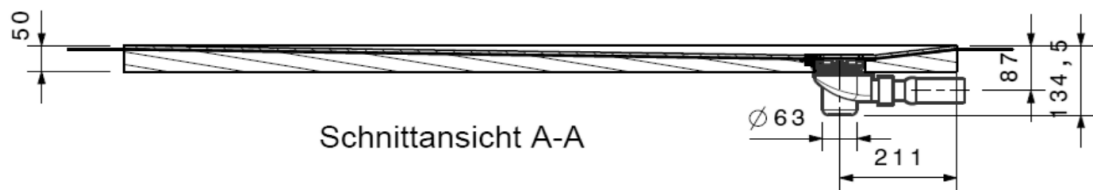

Artikel	1. Ausgabe	
Article	148990	1. Edition 2-2021
Articolo	1. Edizione	
Art. No	23001046	Mut.
Duschenelement PORESTA LOFT S		
Elément de douche PORESTA LOFT S		
Elemento da doccia PORESTA LOFT S		

Schnittansicht A-A

Les dimensions en millimètre s'entendent sous réserve des tolérances d'usine, d'éventuelles modifications ultérieures, de même que de nouvelles possibilités de montage. La responsabilité ne peut être engagée en cas de cotes manquantes ou erronées (CD art. 100).

Le dimensioni in millimetri s'intendono fatte salve le tolleranze di fabbricazione, le eventuali modifiche successive e le ulteriori alternative di montaggio. Si declina qualsiasi responsabilità per le conseguenze legate a dimensioni errate o incomplete (art. 100 CO).