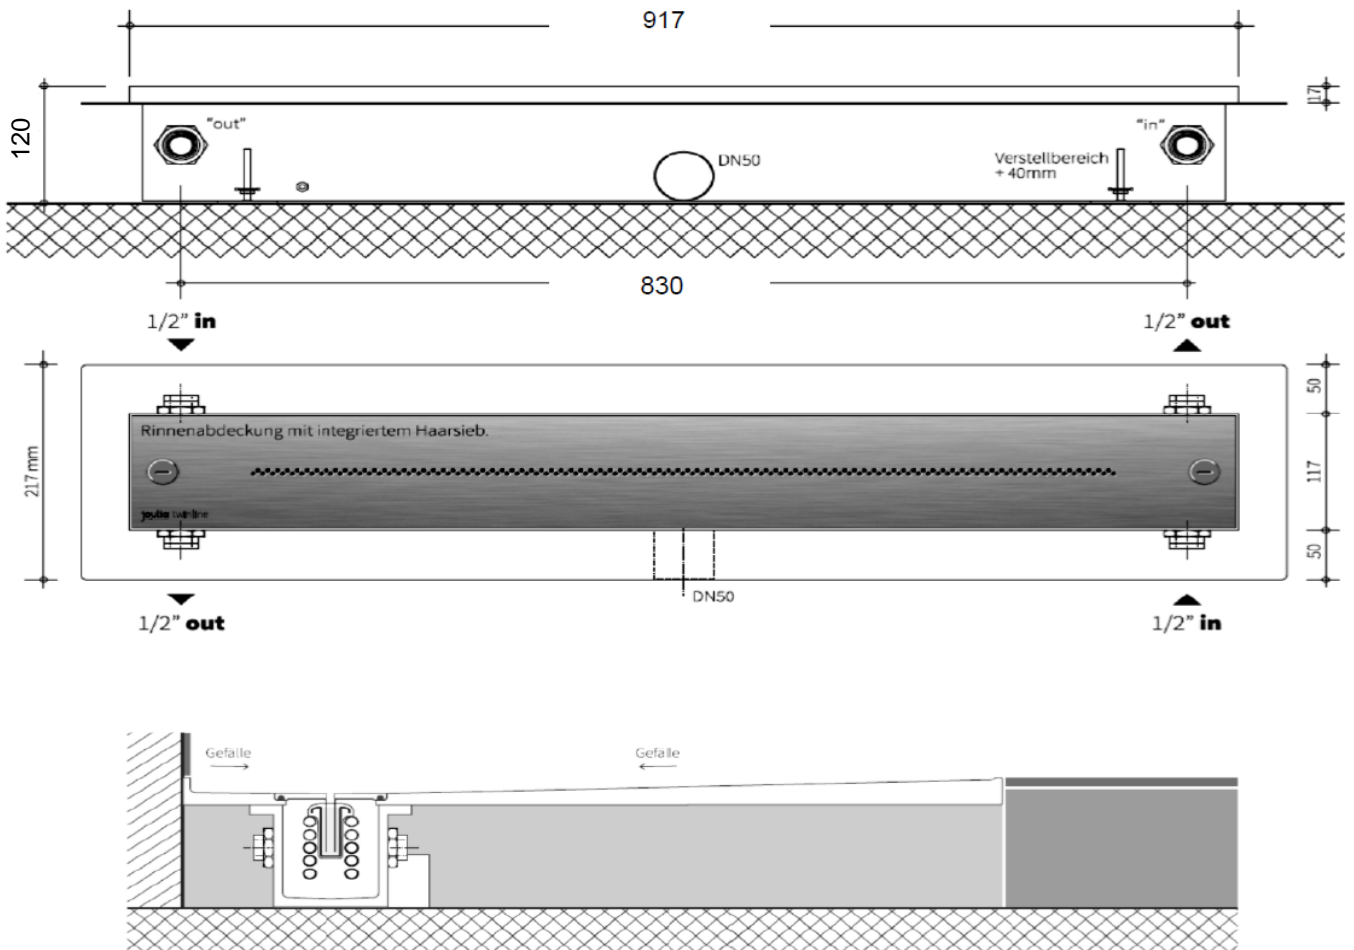

Artikel	1. Ausgabe	
Article	149267	1. Edition 9-2019
Articolo	1. Edizione	
Art. No	J6/DR-10P-830-R	Mut. 5-2023

Duschenrinne JOULIA TWINLINE
Rigole de douche JOULIA TWINLINE
Canale da doccia JOULIA TWINLINE

Die Massangaben in Millimeter verstehen sich unter dem Vorbehalt der Werkstoleranzen, eventuell späterer Änderungen sowie weiterer Montagemöglichkeiten. Die Haftung für Folgen fehlerhafter oder unvollständiger Massangaben ist ausgeschlossen (Art. 100 OR).

Les dimensions en millimètre s'entendent sous réserve des tolérances d'usine, d'éventuelles modifications ultérieures, de même que de nouvelles possibilités de montage. La responsabilité ne peut être engagée en cas de cotes manquantes ou erronées (CD art. 100).

Le dimensioni in millimetri si intendono fatte salve le tolleranze di fabbricazione, le eventuali modifiche successive e le ulteriori alternative di montaggio. Si declina qualsiasi responsabilità per le conseguenze legate a dimensioni errate o incomplete (art. 100 CO).