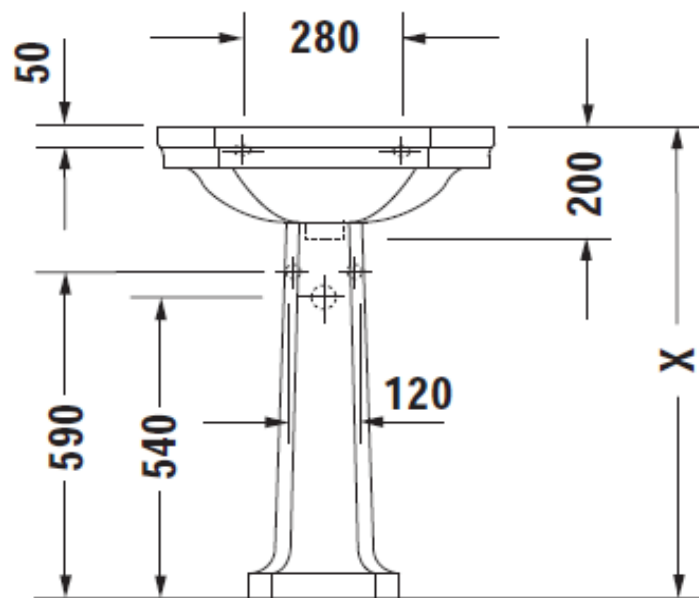

Artikel		1. Ausgabe
Article	211101	1. Edition
Articolo		1. Edizione
Art. No	043860000	Mut.

3-2015

Waschtisch 1930

Lavabo 1930

Lavabo 1930

Copyright

Die Massangaben in Millimeter verstehen sich unter dem Vorbehalt der Werkstoleranzen, eventuell späterer Änderungen sowie weiterer Montagemöglichkeiten. Die Haftung für Folgen fehlerhafter oder unvollständiger Massangaben ist ausgeschlossen (Art. 100 OR).

Les dimensions en millimètre s'entendent sous réserve des tolérances d'usine, d'éventuelles modifications ultérieures, de même que de nouvelles possibilités de montage. La responsabilité ne peut être engagée en cas de cotes manquantes ou erronées (CD art. 100).

Le dimensioni in millimetri s'intendono fatte salve le tolleranze di fabbricazione, le eventuali modifiche successive e le ulteriori alternative di montaggio. Si declina qualsiasi responsabilità per le conseguenze legate a dimensioni errate o incomplete (art. 100 CO).