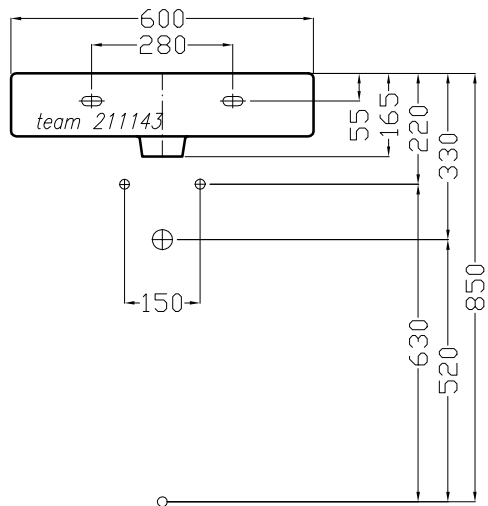

Artikel
Article **211143** 1.Ausgabe
1.Edition **1-2013**
Articolo 1.Edizione

Art.No. Mut. **1-2013**

Waschtisch VERO
Lavabo VERO
Lavabo VERO

Copyright by **team online** www.dasbad.ch
SGVSB/USGBS/USGRS

Designed by **IBW Engineering, Zürich** ibw01@vtxmail.ch

Die Massangaben in Millimeter verstehen sich unter dem Vorbehalt der Werkstoleranzen, eventuell späterer Änderungen sowie weiterer Montagemöglichkeiten. Die Haftung für Folgen fehlerhafter oder unvollständiger Massangaben ist ausgeschlossen (Art. 100 OR).

Les dimensions en millimètre s'entendent sous réserve des tolérances d'usine, d'éventuelles modifications ultérieures, de nouvelles possibilités de montage. La responsabilité ne peut être engagée en cas de cotes manquantes ou erronées (CD art. 100)

Le dimensioni in millimetri s'intendono fatte salve le tolleranze di fabbricazione, le eventuali modifiche successive e le ulteriori alternative di montaggio. Si declina qualsiasi responsabilità per le conseguenze legate a dimensioni errate o incomplete (art. 100 CO).