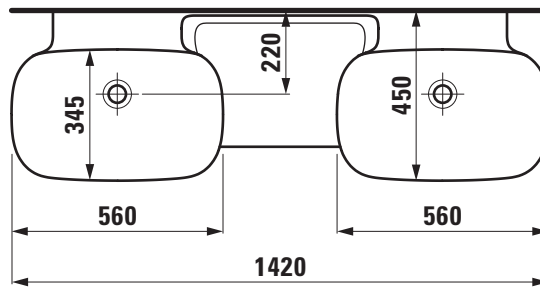

Copyright by

LAUFEN

Bathroom Culture since 1892  www.laufen.com

Die Massangaben in Millimeter verstehen sich unter dem Vorbehalt der Werkstoleranzen, eventuell späterer Änderungen sowie weiterer Montagemöglichkeiten. Die Haftung für Folgen fehlerhafter oder unvollständiger Massangaben ist ausgeschlossen (Art. 100 OR).

Les dimensions en millimètre s'entendent sous réserve des tolérances d'usine, d'éventuelles modifications ultérieures, de même que de nouvelles possibilités de montage. La responsabilité ne peut être engagée en cas de cotes manquantes ou erronées (CD art. 100).

Le dimensioni in millimetri s'intendono fatte salve le tolleranze di fabbricazione, le eventuali modifiche successive e le ulteriori alternative di montaggio. Si declina qualsiasi responsabilità per le conseguenze legate a dimensioni errate o incomplete (art. 100 CO).