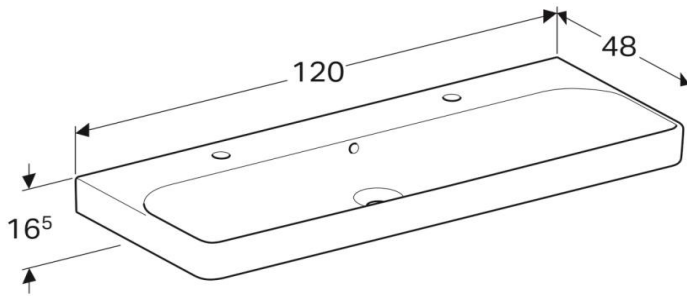

Artikel	211394xxx248	1. Ausgabe	<b>3-2019</b>
Article		1. Edition	
Articolo		1. Edizione	
Art. No	500.2XX.01.X	Mut.	

**Waschtisch SMYLE SQUARE**  
**Lavabo SMYLE SQUARE**  
**Lavabo SMYLE SQUARE**

Copyright

*Les dimensions en cm s'entendent sous réserve des tolérances d'usine, d'éventuelles modifications ultérieures, de même que de nouvelles possibilités de montage. La responsabilité ne peut être engagée en cas de cotes manquantes ou erronées (CD art. 100).*

Le dimensioni in cm s'intendono fatte salve le tolleranze di fabbricazione, le eventuali modifiche successive e le ulteriori alternative di montaggio. Si declina qualsiasi responsabilità per le conseguenze legate a dimensioni errate o incomplete (art. 100 CO).