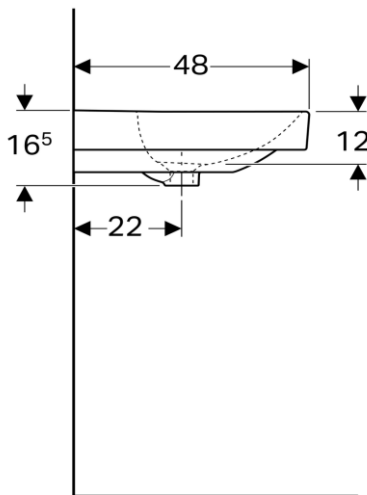

Artikel	211394xxx248	1. Ausgabe	<b>3-2019</b>
Article		1. Edition	
Articolo		1. Edizione	
Art. No	500.2XX.01.X	Mut.	

**Waschtisch SMYLE SQUARE**  
**Lavabo SMYLE SQUARE**  
**Lavabo SMYLE SQUARE**

Copyright

*Les dimensions en cm s'entendent sous réserve des tolérances d'usine, d'éventuelles modifications ultérieures, de même que de nouvelles possibilités de montage. La responsabilité ne peut être engagée en cas de cotes manquantes ou erronées (CD art. 100).*

Le dimensioni in cm s'intendono fatte salve le tolleranze di fabbricazione, le eventuali modifiche successive e le ulteriori alternative di montaggio. Si declina qualsiasi responsabilità per le conseguenze legate a dimensioni errate o incomplete (art. 100 CO).