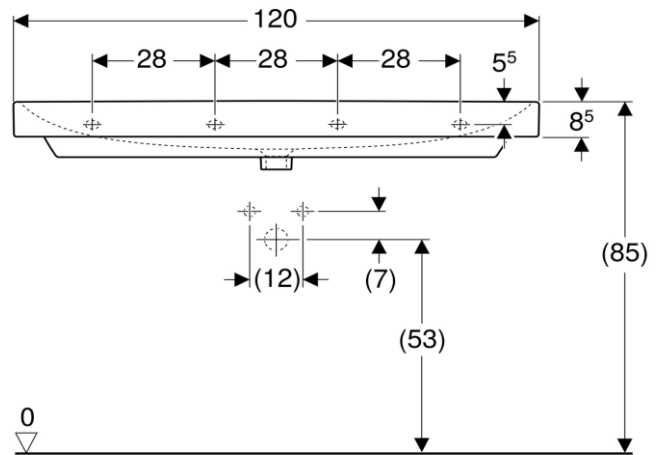

Artikel	211394xxx248	1. Ausgabe	<b>3-2019</b>
Article		1. Edition	
Articolo		1. Edizione	
Art. No	500.2XX.01.X	Mut.	

**Waschtisch SMYLE SQUARE**  
**Lavabo SMYLE SQUARE**  
**Lavabo SMYLE SQUARE**

Copyright

Die Massangaben in cm verstehen sich unter dem Vorbehalt der Werktoleranzen, eventuell späterer Änderungen sowie weiterer Montagemöglichkeiten. Die Haftung für Folgen fehlerhafter oder unvollständiger Massangaben ist ausgeschlossen (Art. 100 OR).

*Les dimensions en cm s'entendent sous réserve des tolérances d'usine, d'éventuelles modifications ultérieures, de même que de nouvelles possibilités de montage. La responsabilité ne peut être engagée en cas de cotes manquantes ou erronées (CD art. 100).*

Le dimensioni in cm s'intendono fatte salve le tolleranze di fabbricazione, le eventuali modifiche successive e le ulteriori alternative di montaggio. Si declina qualsiasi responsabilità per le conseguenze legate a dimensioni errate o incomplete (art. 100 CO).