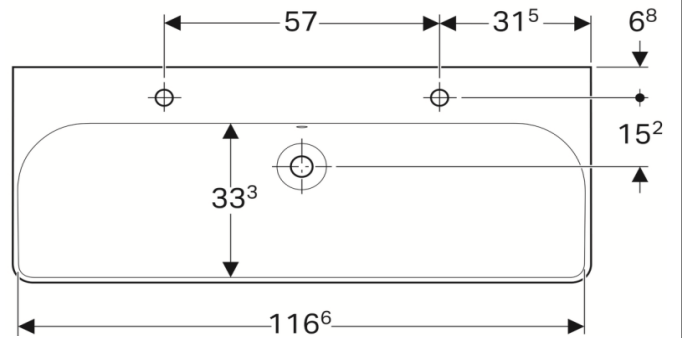

Artikel	211394xxx248	1. Ausgabe	<b>3-2019</b>
Article		1. Edition	
Articolo		1. Edizione	
Art. No	500.2XX.01.X	Mut.	

**Waschtisch SMYLE SQUARE**  
**Lavabo SMYLE SQUARE**  
**Lavabo SMYLE SQUARE**

Copyright

*Les dimensions en cm s'entendent sous réserve des tolérances d'usine, d'éventuelles modifications ultérieures, de même que de nouvelles possibilités de montage. La responsabilité ne peut être engagée en cas de cotes manquantes ou erronées (CD art. 100).*

Le dimensioni in cm s'intendono fatte salve le tolleranze di fabbricazione, le eventuali modifiche successive e le ulteriori alternative di montaggio. Si declina qualsiasi responsabilità per le conseguenze legate a dimensioni errate o incomplete (art. 100 CO).