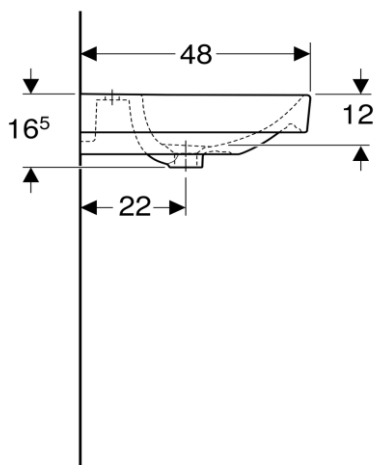

Artikel	211395xxx247	1. Ausgabe	3-2019
Article		1. Edition	
Articolo		1. Edizione	
Art. No	500.223.01.X	Mut.	

Doppelwaschtisch SMYLE SQUARE
Lavabo double SMYLE SQUARE
Lavabo doppio SMYLE SQUARE

Copyright

Die Massangaben in cm verstehen sich unter dem Vorbehalt der Werkstoleranzen, eventuell späterer Änderungen sowie weiterer Montagemöglichkeiten. Die Haftung für Folgen fehlerhafter oder unvollständiger Massangaben ist ausgeschlossen (Art. 100 OR).

Les dimensions en cm s'entendent sous réserve des tolérances d'usine, d'éventuelles modifications ultérieures, de même que de nouvelles possibilités de montage. La responsabilité ne peut être engagée en cas de cotes manquantes ou erronées (CD art. 100).

Le dimensioni in cm s'intendono fatte salve le tolleranze di fabbricazione, le eventuali modifiche successive e le ulteriori alternative di montaggio. Si declina qualsiasi responsabilità per le conseguenze legate a dimensioni errate o incomplete (art. 100 CO).