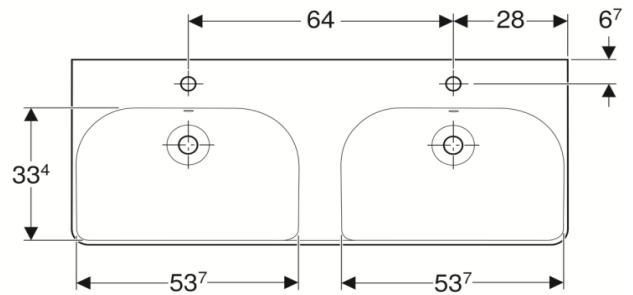

Artikel	211395xxx247	1. Ausgabe	3-2019
Article		1. Edition	
Articolo		1. Edizione	
Art. No	500.223.01.X	Mut.	

Doppelwaschtisch SMYLE SQUARE
Lavabo double SMYLE SQUARE
Lavabo doppio SMYLE SQUARE

Copyright

Die Massangaben in cm verstehen sich unter dem Vorbehalt der Werkstoleranzen, eventuell späterer Änderungen sowie weiterer Montagemöglichkeiten. Die Haftung für Folgen fehlerhafter oder unvollständiger Massangaben ist ausgeschlossen (Art. 100 OR).

Les dimensions en cm s'entendent sous réserve des tolérances d'usine, d'éventuelles modifications ultérieures, de même que de nouvelles possibilités de montage. La responsabilité ne peut être engagée en cas de cotes manquantes ou erronées (CD art. 100).

Le dimensioni in cm s'intendono fatte salve le tolleranze di fabbricazione, le eventuali modifiche successive e le ulteriori alternative di montaggio. Si declina qualsiasi responsabilità per le conseguenze legate a dimensioni errate o incomplete (art. 100 CO).