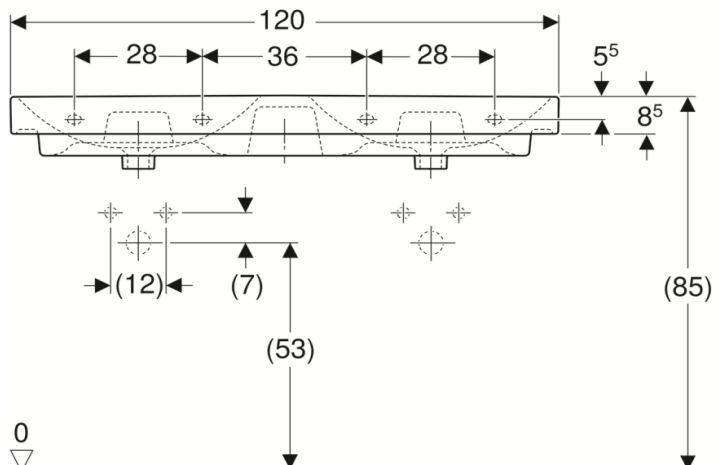

Artikel	211395xxx247	1. Ausgabe	3-2019
Article		1. Edition	
Articolo		1. Edizione	
Art. No	500.223.01.X	Mut.	

Doppelwaschtisch SMYLE SQUARE
Lavabo double SMYLE SQUARE
Lavabo doppio SMYLE SQUARE

Copyright

Die Massangaben in cm verstehen sich unter dem Vorbehalt der Werkstoleranzen, eventuell späterer Änderungen sowie weiterer Montagemöglichkeiten. Die Haftung für Folgen fehlerhafter oder unvollständiger Massangaben ist ausgeschlossen (Art. 100 OR).

Les dimensions en cm s'entendent sous réserve des tolérances d'usine, d'éventuelles modifications ultérieures, de même que de nouvelles possibilités de montage. La responsabilité ne peut être engagée en cas de cotes manquantes ou erronées (CD art. 100).

Le dimensioni in cm s'intendono fatte salve le tolleranze di fabbricazione, le eventuali modifiche successive e le ulteriori alternative di montaggio. Si declina qualsiasi responsabilità per le conseguenze legate a dimensioni errate o incomplete (art. 100 CO).