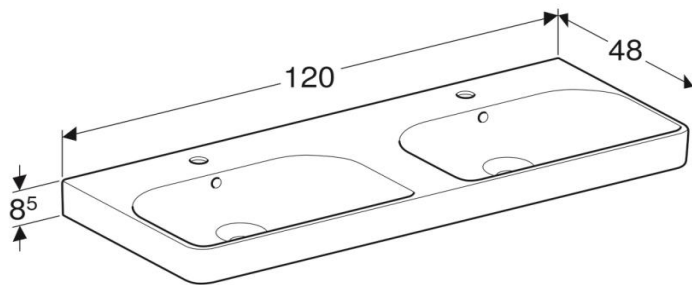

Artikel	211395xxx247	1. Ausgabe	3-2019
Article		1. Edition	
Articolo		1. Edizione	
Art. No	500.223.01.X	Mut.	

Doppelwaschtisch SMYLE SQUARE
Lavabo double SMYLE SQUARE
Lavabo doppio SMYLE SQUARE

Copyright

Les dimensions en cm s'entendent sous réserve des tolérances d'usine, d'éventuelles modifications ultérieures, de même que de nouvelles possibilités de montage. La responsabilité ne peut être engagée en cas de cotes manquantes ou erronées (CD art. 100).