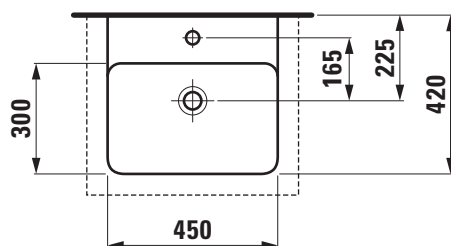

Copyright by

LAUFEN

Bathroom Culture since 1892  www.laufen.com

Die Massangaben in Millimeter verstehen sich unter dem Vorbehalt der Werkstoleranzen, eventuell späterer Änderungen sowie weiterer Montagemöglichkeiten. Die Haftung für Folgen fehlerhafter oder unvollständiger Massangaben ist ausgeschlossen (Art. 100 OR).

Les dimensions en millimètre s'entendent sous réserve des tolérances d'usine, d'éventuelles modifications ultérieures, de même que de nouvelles possibilités de montage. La responsabilité ne peut être engagée en cas de cotes manquantes ou erronées (CD art. 100).

Le dimensioni in millimetri s'intendono fatte salve le tolleranze di fabbricazione, le eventuali modifiche successive e le ulteriori alternative di montaggio. Si declina qualsiasi responsabilità per le conseguenze legate a dimensioni errate o incomplete (art. 100 CO).