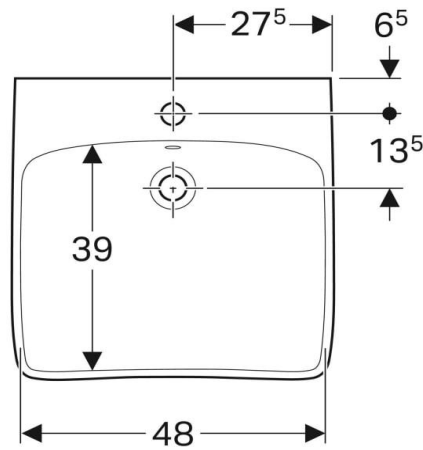

Artikel	211496xxx241	1. Ausgabe	6-2015
Article		1. Edition	
Articolo		1. Edizione	
Art. No	258555XXX	Mut.	7-2021

Waschtisch RENOVA COMFORT
 Lavabo RENOVA COMFORT
 Lavabo RENOVA COMFORT

■ GEBERIT

Die Massangaben in cm verstehen sich unter dem Vorbehalt der Werkstoleranzen, eventuell späterer Änderungen sowie weiterer Montagemöglichkeiten. Die Haftung für Folgen fehlerhafter oder unvollständiger Massangaben ist ausgeschlossen (Art. 100 OR).

Les dimensions en cm s'entendent sous réserve des tolérances d'usine, d'éventuelles modifications ultérieures, de même que de nouvelles possibilités de montage. La responsabilité ne peut être engagée en cas de cotes manquantes ou erronées (CD art. 100).

Le dimensioni in cm s'intendono fatte salve le tolleranze di fabbricazione, le eventuali modifiche successive e le ulteriori alternative di montaggio. Si declina qualsiasi responsabilità per le conseguenze legate a dimensioni errate o incomplete (art. 100 CO).