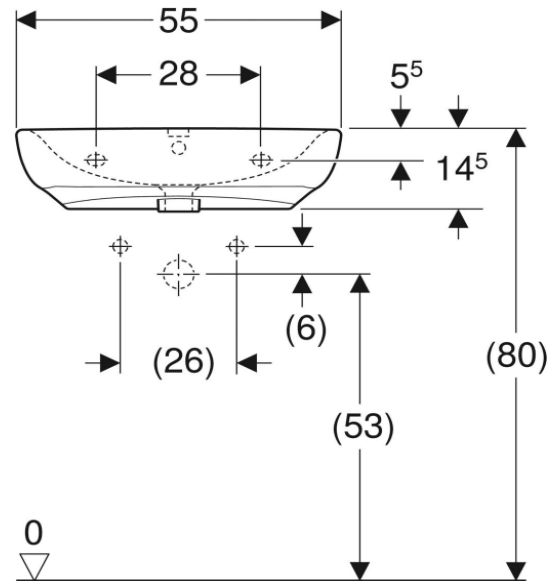

Artikel	211496xxx241	1. Ausgabe	6-2015
Article		1. Edition	
Articolo		1. Edizione	
Art. No	258555XXX	Mut.	7-2021

Waschtisch RENOVA COMFORT
 Lavabo RENOVA COMFORT
 Lavabo RENOVA COMFORT

■ GEBERIT

Die Massangaben in cm verstehen sich unter dem Vorbehalt der Werkstoleranzen, eventuell späterer Änderungen sowie weiterer Montagemöglichkeiten. Die Haftung für Folgen fehlerhafter oder unvollständiger Massangaben ist ausgeschlossen (Art. 100 OR).

Les dimensions en cm s'entendent sous réserve des tolérances d'usine, d'éventuelles modifications ultérieures, de même que de nouvelles possibilités de montage. La responsabilité ne peut être engagée en cas de cotes manquantes ou erronées (CD art. 100).

Le dimensioni in cm s'intendono fatte salve le tolleranze di fabbricazione, le eventuali modifiche successive e le ulteriori alternative di montaggio. Si declina qualsiasi responsabilità per le conseguenze legate a dimensioni errate o incomplete (art. 100 CO).