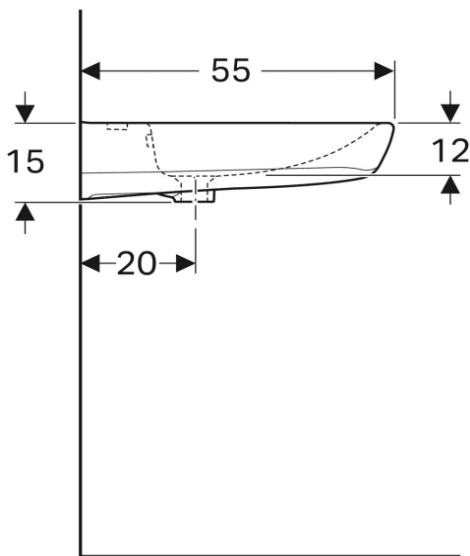

Artikel	211496xxx241	1. Ausgabe	6-2015
Article		1. Edition	
Articolo		1. Edizione	
Art. No	258555XXX	Mut.	7-2021

Waschtisch RENOVA COMFORT
 Lavabo RENOVA COMFORT
 Lavabo RENOVA COMFORT

■ GEBERIT

Die Massangaben in cm verstehen sich unter dem Vorbehalt der Werkstoleranzen, eventuell späterer Änderungen sowie weiterer Montagemöglichkeiten. Die Haftung für Folgen fehlerhafter oder unvollständiger Massangaben ist ausgeschlossen (Art. 100 OR).

Les dimensions en cm s'entendent sous réserve des tolérances d'usine, d'éventuelles modifications ultérieures, de même que de nouvelles possibilités de montage. La responsabilité ne peut être engagée en cas de cotes manquantes ou erronées (CD art. 100).

Le dimensioni in cm s'intendono fatte salve le tolleranze di fabbricazione, le eventuali modifiche successive e le ulteriori alternative di montaggio. Si declina qualsiasi responsabilità per le conseguenze legate a dimensioni errate o incomplete (art. 100 CO).