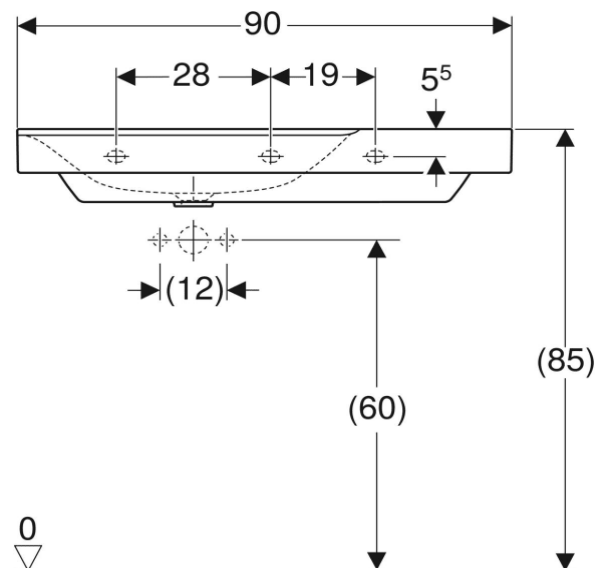

Artikel	211518xxx243	1. Ausgabe	1-2014
Article		1. Edition	
Articolo		1. Edizione	
Art. No	500.533.01.1	Mut.	7-2021

Waschtisch XENO2
 Lavabo XENO2
 Lavabo XENO2

■ GEBERIT

Die Massangaben in cm verstehen sich unter dem Vorbehalt der Werkstoleranzen, eventuell späterer Änderungen sowie weiterer Montagemöglichkeiten. Die Haftung für Folgen fehlerhafter oder unvollständiger Massangaben ist ausgeschlossen (Art. 100 OR).

Les dimensions en cm s'entendent sous réserve des tolérances d'usine, d'éventuelles modifications ultérieures, de même que de nouvelles possibilités de montage. La responsabilité ne peut être engagée en cas de cotes manquantes ou erronées (CD art. 100).

Le dimensioni in cm s'intendono fatte salve le tolleranze di fabbricazione, le eventuali modifiche successive e le ulteriori alternative di montaggio. Si declina qualsiasi responsabilità per le conseguenze legate a dimensioni errate o incomplete (art. 100 CO).