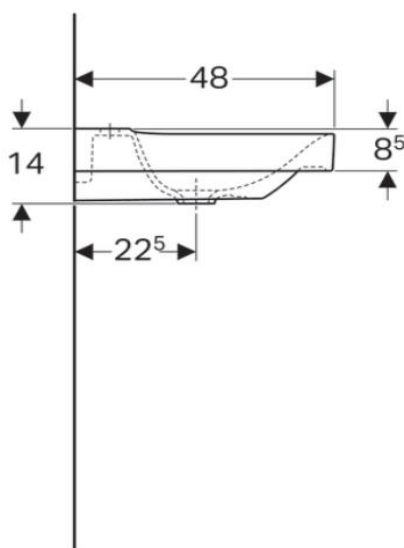

Artikel	211518xxx243	1. Ausgabe	1-2014
Article		1. Edition	
Articolo		1. Edizione	
Art. No	500.533.01.1	Mut.	7-2021

Waschtisch XENO2
 Lavabo XENO2
 Lavabo XENO2

■ GEBERIT

Die Massangaben in cm verstehen sich unter dem Vorbehalt der Werkstoleranzen, eventuell späterer Änderungen sowie weiterer Montagemöglichkeiten. Die Haftung für Folgen fehlerhafter oder unvollständiger Massangaben ist ausgeschlossen (Art. 100 OR).

Les dimensions en cm s'entendent sous réserve des tolérances d'usine, d'éventuelles modifications ultérieures, de même que de nouvelles possibilités de montage. La responsabilité ne peut être engagée en cas de cotes manquantes ou erronées (CD art. 100).

Le dimensioni in cm s'intendono fatte salve le tolleranze di fabbricazione, le eventuali modifiche successive e le ulteriori alternative di montaggio. Si declina qualsiasi responsabilità per le conseguenze legate a dimensioni errate o incomplete (art. 100 CO).