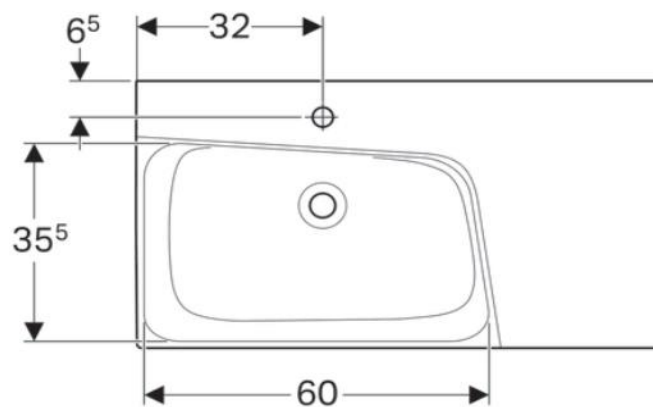

Artikel	211518xxx243	1. Ausgabe	1-2014
Article		1. Edition	
Articolo		1. Edizione	
Art. No	500.533.01.1	Mut.	7-2021

Waschtisch XENO2
 Lavabo XENO2
 Lavabo XENO2

■ GEBERIT

Die Massangaben in cm verstehen sich unter dem Vorbehalt der Werkstoleranzen, eventuell späterer Änderungen sowie weiterer Montagemöglichkeiten. Die Haftung für Folgen fehlerhafter oder unvollständiger Massangaben ist ausgeschlossen (Art. 100 OR).

Les dimensions en cm s'entendent sous réserve des tolérances d'usine, d'éventuelles modifications ultérieures, de même que de nouvelles possibilités de montage. La responsabilité ne peut être engagée en cas de cotes manquantes ou erronées (CD art. 100).

Le dimensioni in cm s'intendono fatte salve le tolleranze di fabbricazione, le eventuali modifiche successive e le ulteriori alternative di montaggio. Si declina qualsiasi responsabilità per le conseguenze legate a dimensioni errate o incomplete (art. 100 CO).